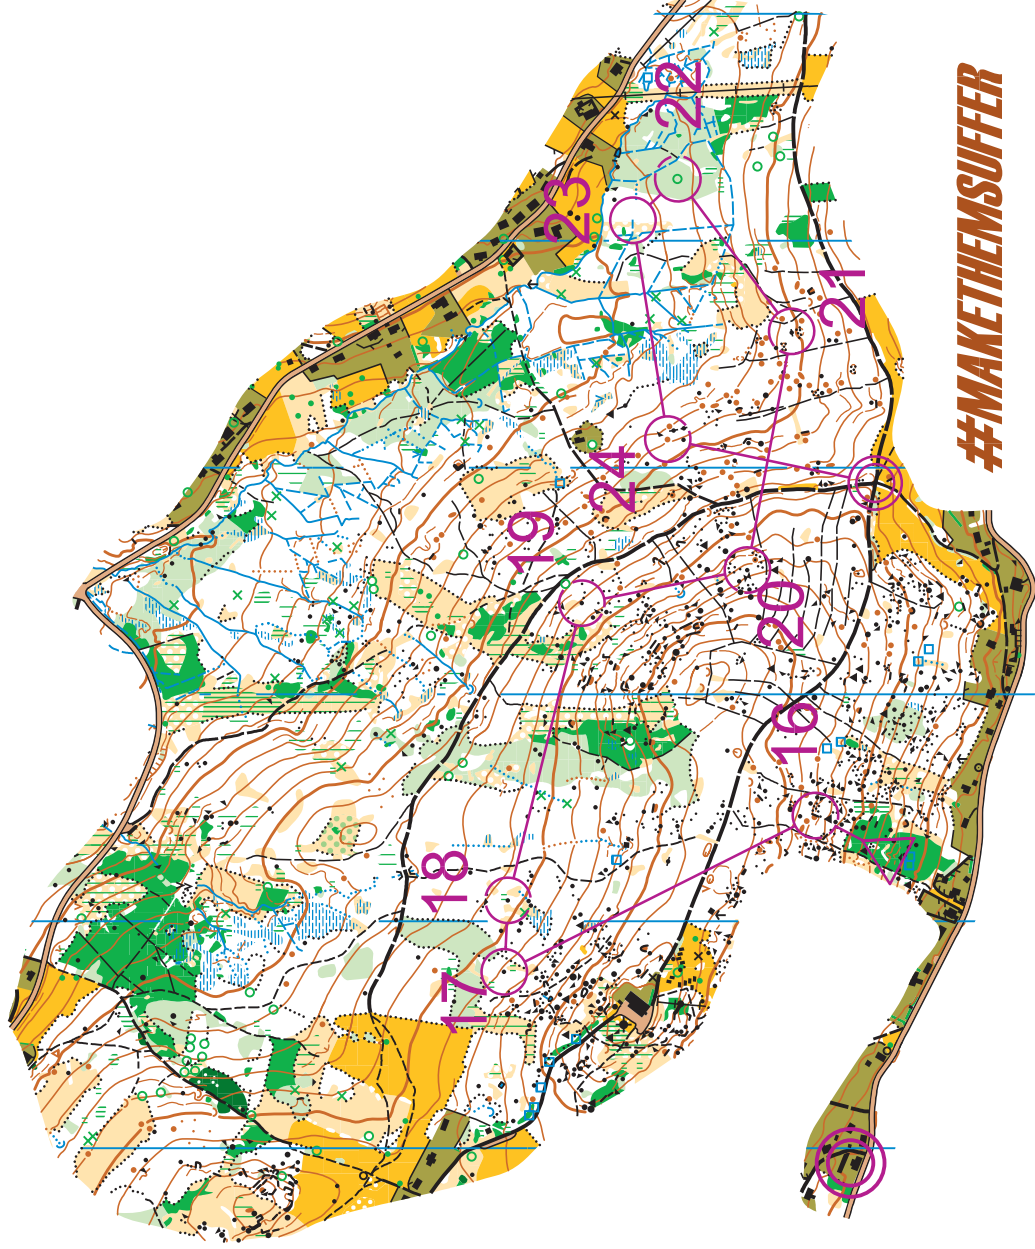

# Úvodní Slovanka

1:10 000; e = 5 m

**#MAKETHEMSUFFER**

HD		7,0 km	
△		— / —	×
1 31		∩	
2 32	↑	▸	▸
3 33		▸	▸
4 34		•	•
5 35		•	•
6 36		▸	▸
7 39		▸	▸
8 37		∩	∩
9 38		▸	▸
10 40		▸	▸
11 41	↖	•	•
12 42		•	•
13 43	↗	▸	▸
14 44		∩	∩
15 45		∩	∩
		○	0 m
		→	→

# Úvodní Slovanka

1:10 000; e = 5 m

**#MAKETHEMSUFFER**

HD	7,0 km	280 m
△	∩	○
16 46	≡	○
17 47	▲	○
18 48	▲	○
19 49	▲	○
20 50	▲	○
21 51	▲	○
22 52	▲	○
23 53	▲	○
24 54	▲	○