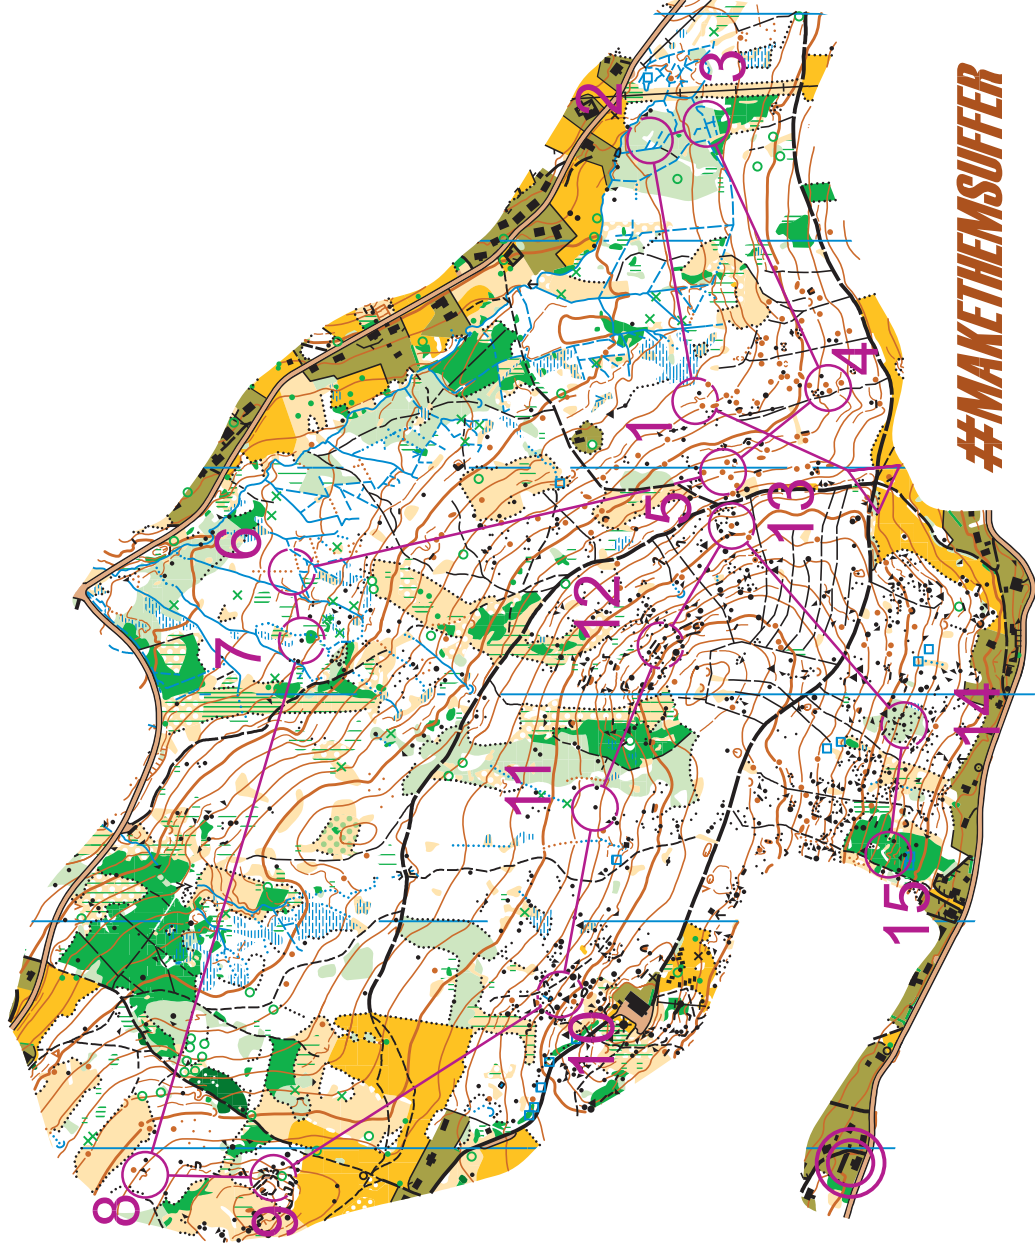

# Úvodní Slovanka

1:10 000; e = 5 m

**#MAKETHEMSUFFER**

HD		7,0 km	
△		— / —	×
1 31		∩	
2 32	↑	▸	▸
3 33		▸	▸
4 34		•	•
5 35		•	•
6 36		▸	▸
7 39		▸	▸
8 37		∩	∩
9 38		▸	▸
10 40		▸	▸
11 41	↖	•	•
12 42		•	•
13 43	↗	▸	▸
14 44		∩	∩
15 45		∩	∩
		○	0 m
		→	→

# Úvodní Slovanka

1:10 000; e = 5 m

**#MAKETHEMSUFFER**

HD	7,0 km	280 m
△	∩	○
16 46	≡	○
17 47	▲	○
18 48	▲	○
19 49	▲	○
20 50	▲	○
21 51	▲	○
22 52	▲	○
23 53	▲	○
24 54	▲	○