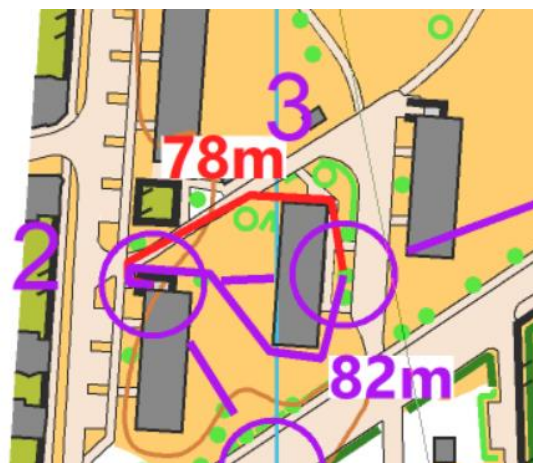

ANALÝZA Sprint Lázně Bělohrad 19. 1. 2019 TK LEDEN RD CZE

Kontroly 1-2

Kontrola 3

Kontrola 4

Kontrola 5

Kontrola 6

Kontrola 7

Kontrola 8

Kontrola 9

Kontrola 12

Kontrola 13

Kontrola 14