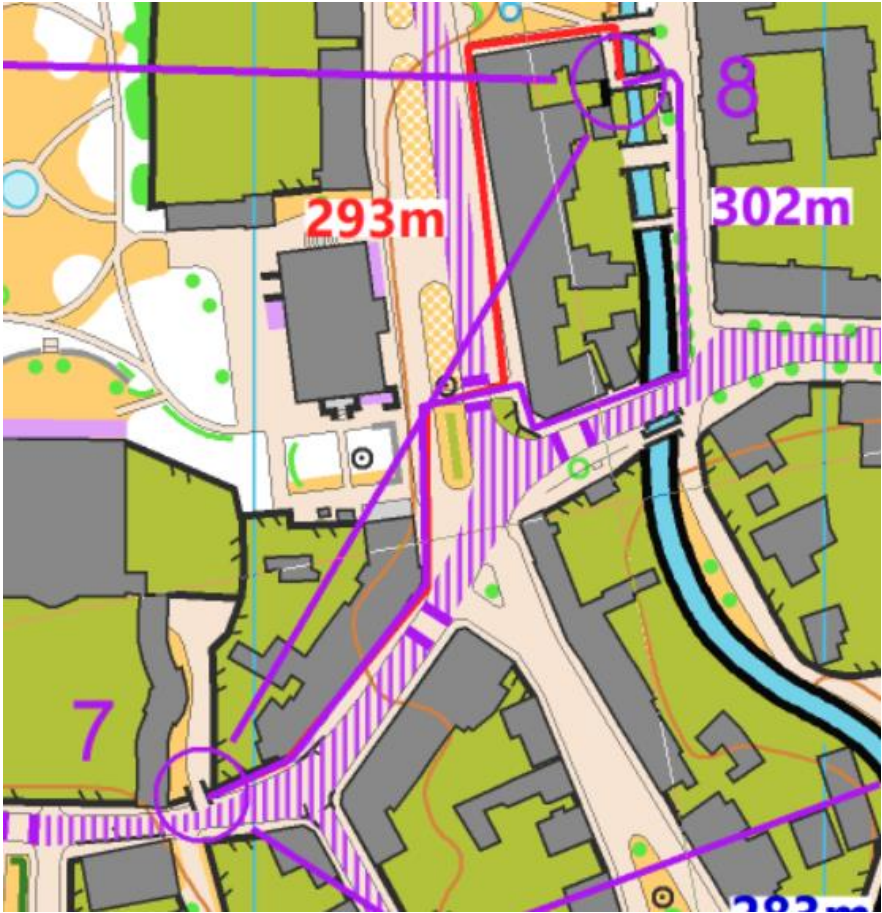

ANALÝZA Sprint Lázně Bělohrad 19. 1. 2019 TK LEDEN RD CZE

Kontroly 1-2

Kontrola 3

Kontrola 4

Kontrola 5

Kontrola 6

Kontrola 7

Kontrola 8

Kontrola 9

Kontrola 12

Kontrola 13

Kontrola 14