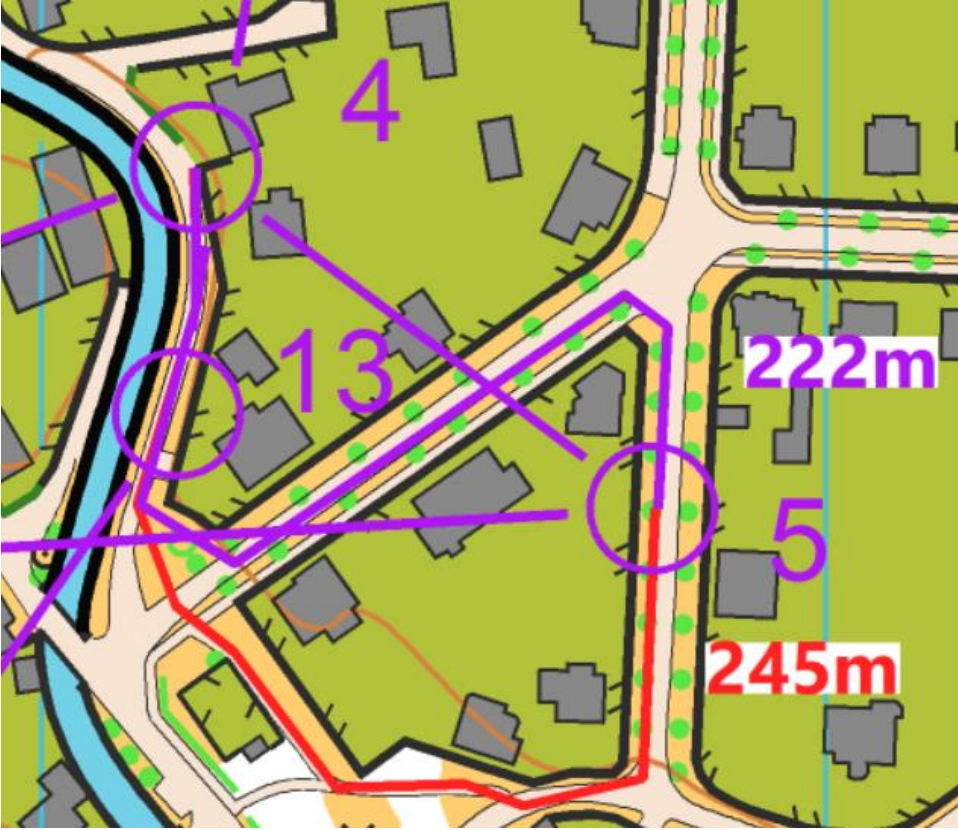

ANALÝZA Sprint Lázně Bělohrad 19. 1. 2019 TK LEDEN RD CZE

Kontroly 1-2

Kontrola 3

Kontrola 4

Kontrola 5

Kontrola 6

Kontrola 7

Kontrola 8

Kontrola 9

Kontrola 12

Kontrola 13

Kontrola 14