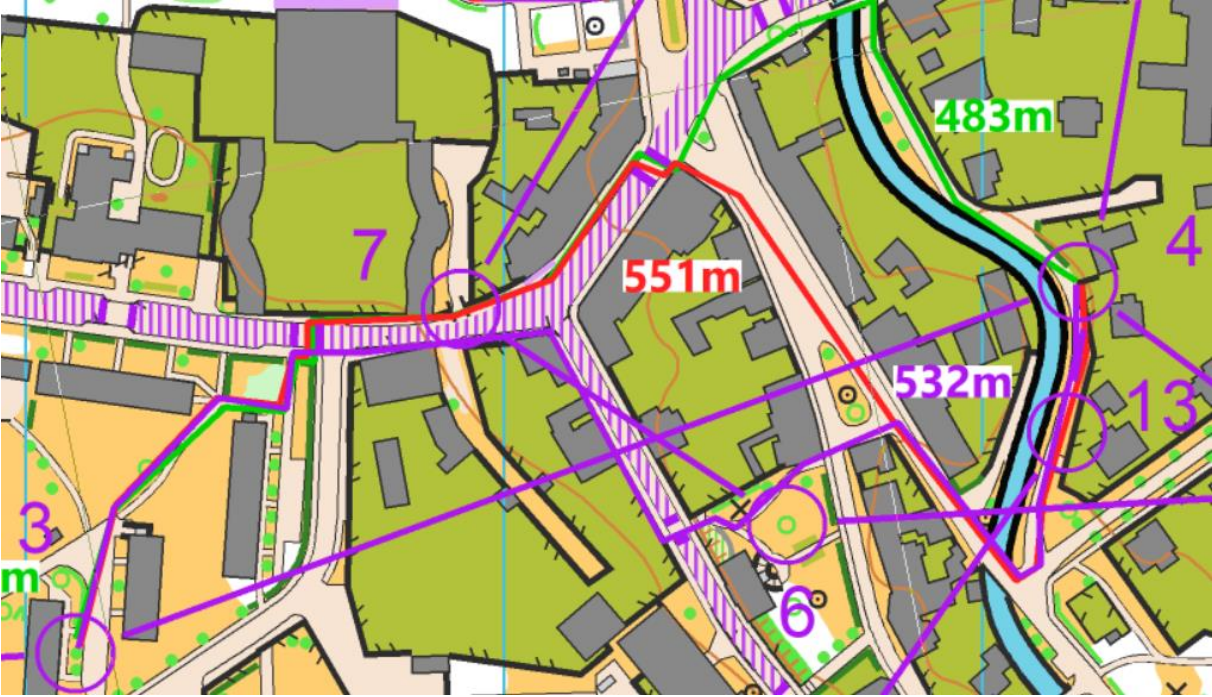

ANALÝZA Sprint Lázně Bělohrad 19. 1. 2019 TK LEDEN RD CZE

Kontroly 1-2

Kontrola 3

Kontrola 4

Kontrola 5

Kontrola 6

Kontrola 7

Kontrola 8

Kontrola 9

Kontrola 12

Kontrola 13

Kontrola 14