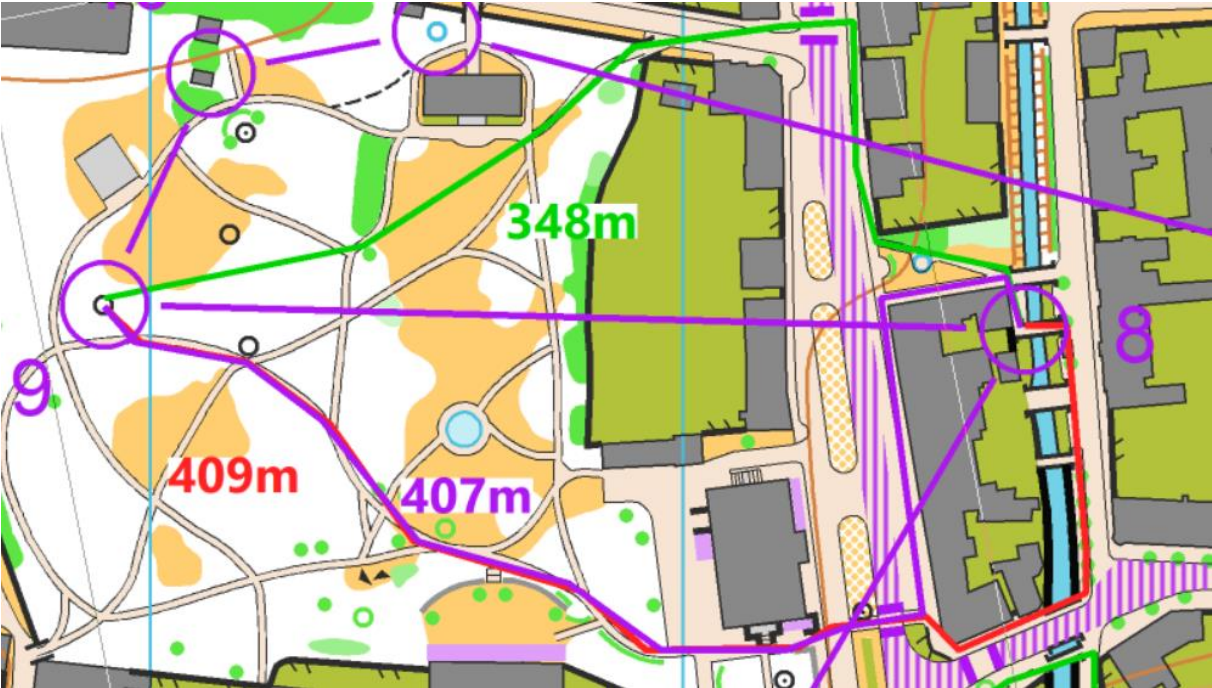

ANALÝZA Sprint Lázně Bělohrad 19. 1. 2019 TK LEDEN RD CZE

Kontroly 1-2

Kontrola 3

Kontrola 4

Kontrola 5

Kontrola 6

Kontrola 7

Kontrola 8

Kontrola 9

Kontrola 12

Kontrola 13

Kontrola 14