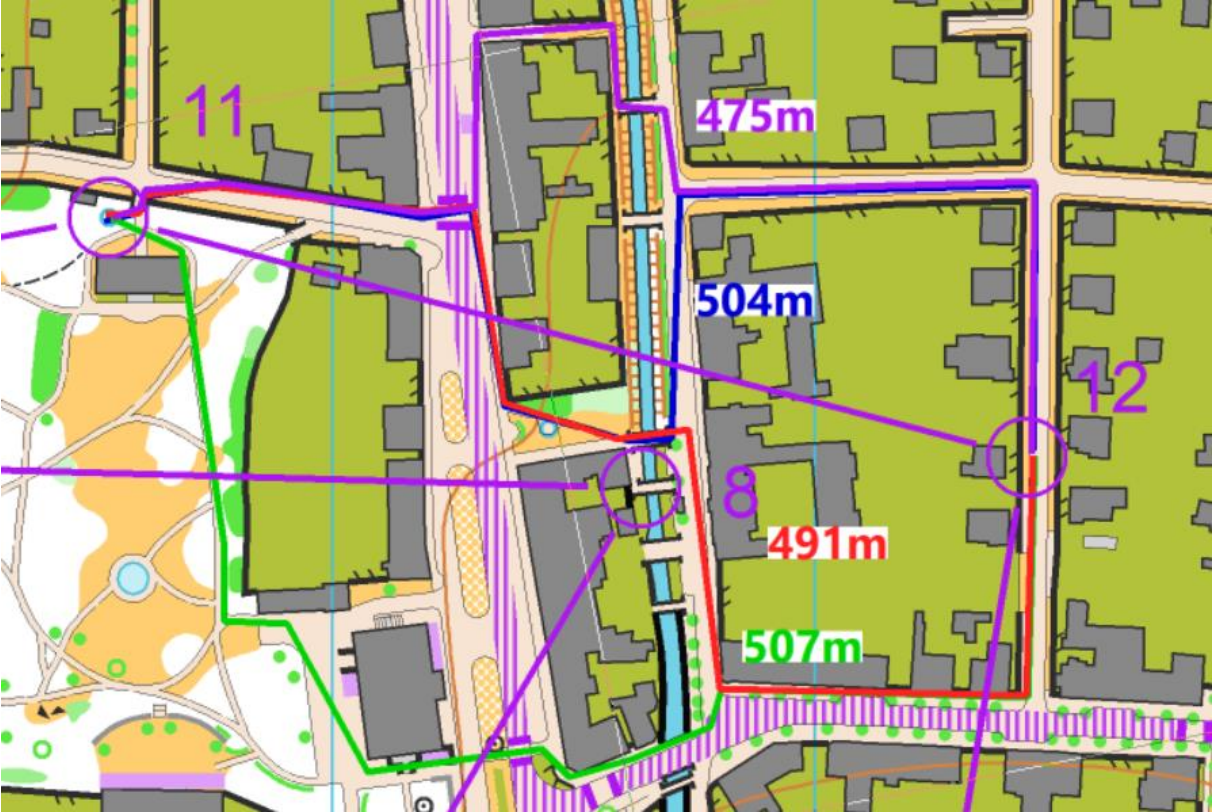

ANALÝZA Sprint Lázně Bělohrad 19. 1. 2019 TK LEDEN RD CZE

Kontroly 1-2

Kontrola 3

Kontrola 4

Kontrola 5

Kontrola 6

Kontrola 7

Kontrola 8

Kontrola 9

Kontrola 12

Kontrola 13

Kontrola 14