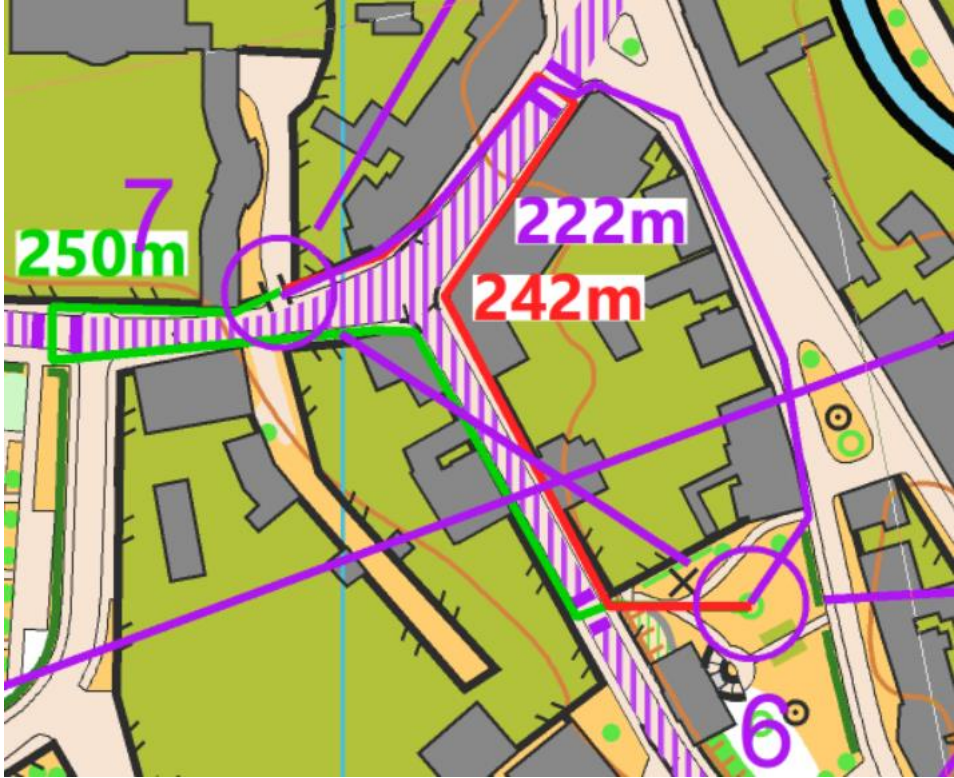

ANALÝZA Sprint Lázně Bělohrad 19. 1. 2019 TK LEDEN RD CZE

Kontroly 1-2

Kontrola 3

Kontrola 4

Kontrola 5

Kontrola 6

Kontrola 7

Kontrola 8

Kontrola 9

Kontrola 12

Kontrola 13

Kontrola 14