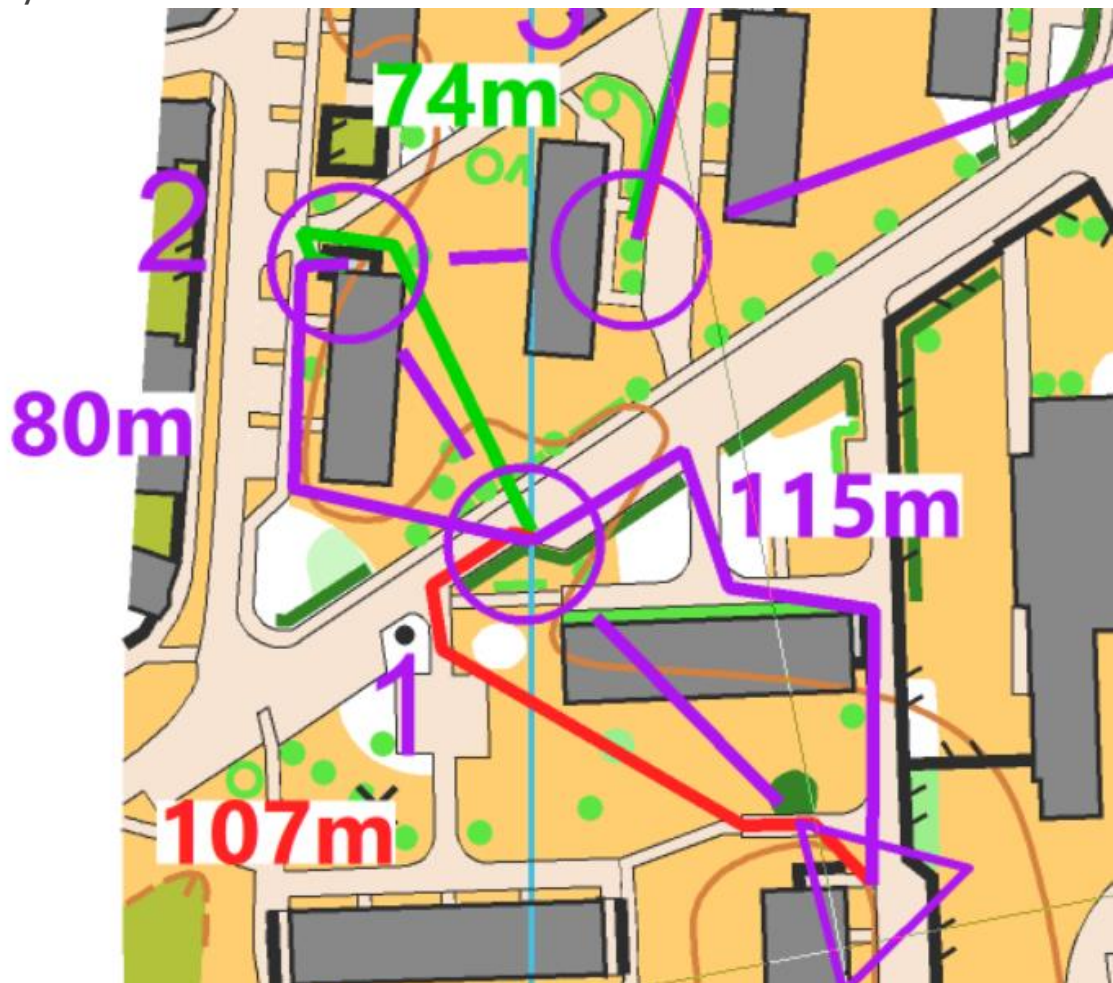

ANALÝZA Sprint Lázně Bělohrad 19. 1. 2019 TK LEDEN RD CZE

Kontroly 1-2

Kontrola 3

Kontrola 4

Kontrola 5

Kontrola 6

Kontrola 7

Kontrola 8

Kontrola 9

Kontrola 12

Kontrola 13

Kontrola 14