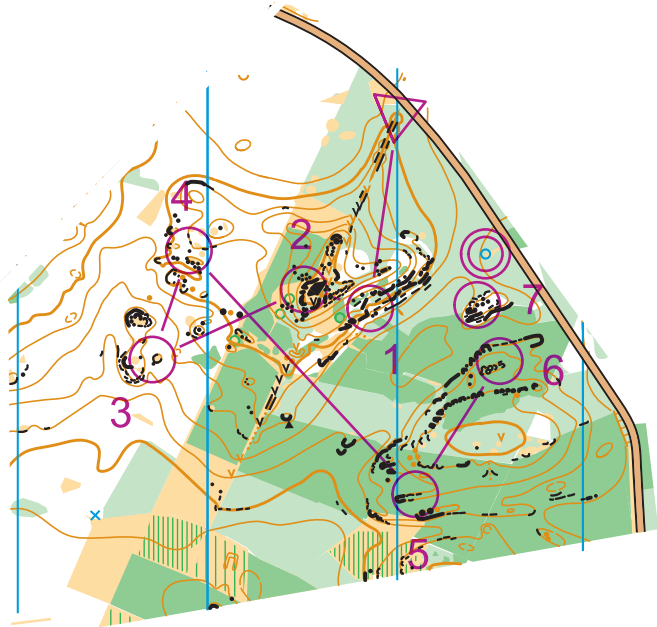

KAROLÍNA | 1:5000 | e5m

XSPRINT		1,6 km		
▷		∧		↗
1	31	∩		
2	32	∩∩		
3	33	mm		○
4	34	↑ ▲		⊙
5	35	→ mm	mm	∩∩
6	36	↑ mm		
7	37	← ▲		♀

○ 30 m ○