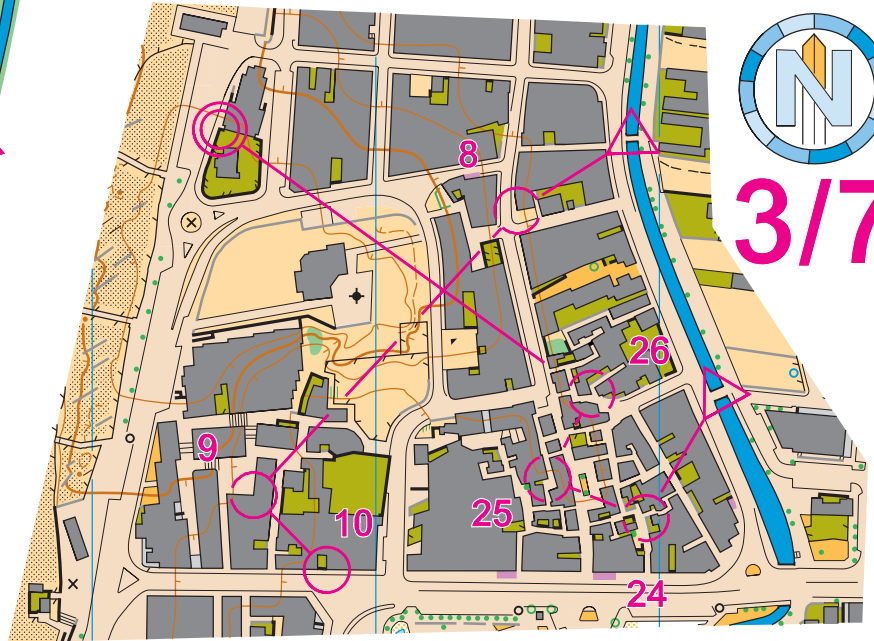

Scale - 1:4.000
 Contour Interval - 2,5 m

Partner club

Organizing activities or trainings on this maps ALWAYS requires the authorization from Ori-Estarreja Club

3/7

O-Portugal TC			
TC18SD12	5,0 km		
1	31	■	┌
2	32	■	└
3	52	■	┌
○----- 65 m ----->△			
4	33	■	└
5	34	■	┌
6	35	■	└
7	53	■	┌
○----- 125 m ----->△			

8	36	■	┌
9	37	■	└
10	54	■	┌
○----- 75 m ----->△			
11	38	■	└
12	39	■	┌
13	44	■	└
○----- 175 m ----->△			
14	40	■	└
15	41	■	┌
16	42	■	└
17	43	■	┌
18	56	■	└
○----- 95 m ----->△			
19	45	■	└
20	46	■	┌
21	47	■	└
22	48	■	┌
23	57	■	└
○----- 35 m ----->△			
24	49	■	└
25	50	■	┌
26	51	■	└
○< 300 m >○			