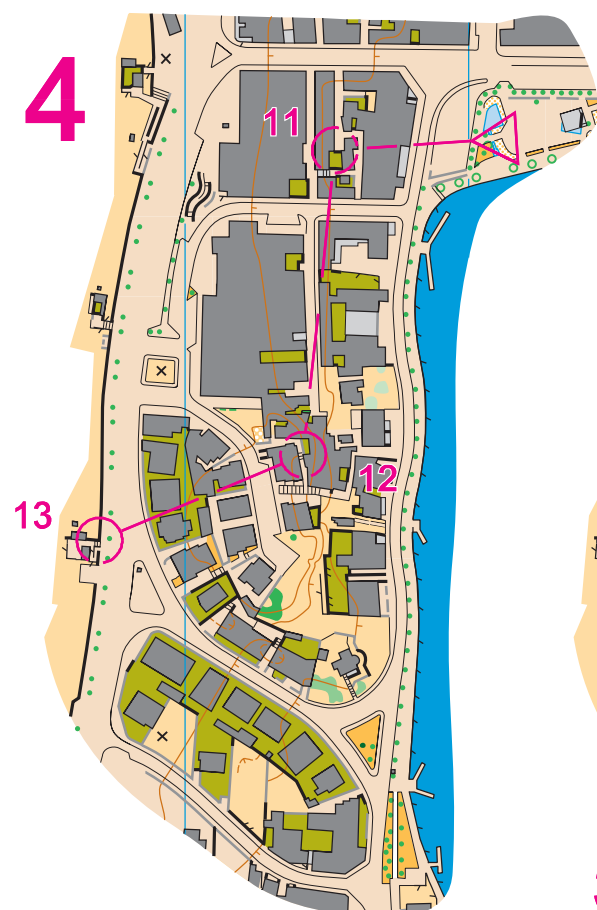

Scale - 1:4.000
 Contour Interval - 2,5 m

Partner club

Organizing activities or trainings on this maps ALWAYS requires the authorization from Ori-Estarreja Club

3/7

O-Portugal TC			
TC18SD12	5,0 km		
1	31	■	┌
2	32	■	└
3	52	■	┌
○----- 65 m ----->△			
4	33	■	└
5	34	■	┌
6	35	■	└
7	53	■	┌
○----- 125 m ----->△			

8	36	■	┌
9	37	■	└
10	54	■	┌
○----- 75 m ----->△			
11	38	■	└
12	39	■	┌
13	44	■	└
○----- 175 m ----->△			
14	40	■	└
15	41	■	┌
16	42	■	└
17	43	■	┌
18	56	■	└
○----- 95 m ----->△			
19	45	■	└
20	46	■	┌
21	47	■	└
22	48	■	┌
23	57	■	└
○----- 35 m ----->△			
24	49	■	└
25	50	■	┌
26	51	■	└
○< 300 m >○			