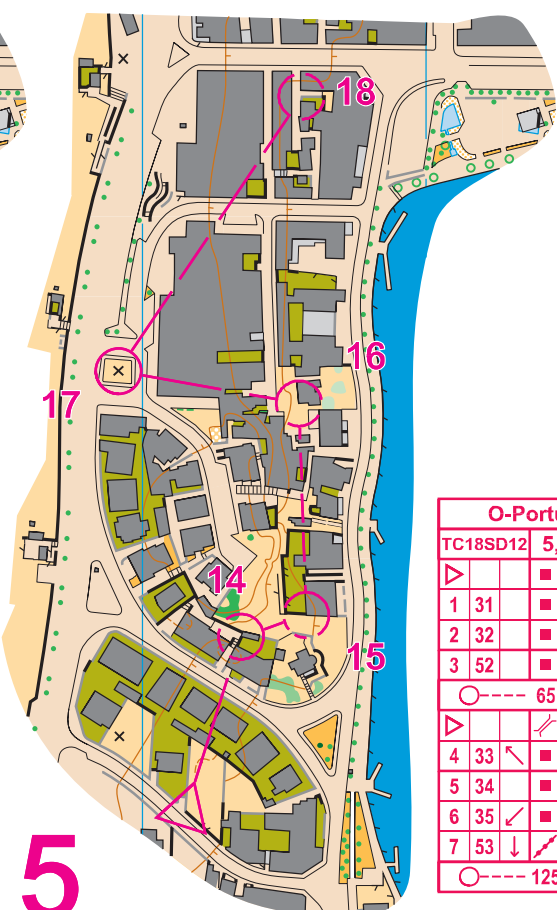

Scale - 1:4.000
 Contour Interval - 2,5 m

Partner club

Organizing activities or trainings on this maps ALWAYS requires the authorization from Ori-Estarreja Club

3/7

O-Portugal TC			
TC18SD12	5,0 km		
1	31	■	┌
2	32	■	└
3	52	■	┌
○----- 65 m ----->△			
4	33	■	└
5	34	■	┌
6	35	■	└
7	53	■	┌
○----- 125 m ----->△			

8	36	■	┌
9	37	■	└
10	54	■	┌
○----- 75 m ----->△			
11	38	■	└
12	39	■	┌
13	44	■	└
○----- 175 m ----->△			
14	40	■	└
15	41	■	┌
16	42	■	└
17	43	■	┌
18	56	■	└
○----- 95 m ----->△			
19	45	■	└
20	46	■	┌
21	47	■	└
22	48	■	┌
23	57	■	└
○----- 35 m ----->△			
24	49	■	└
25	50	■	┌
26	51	■	└
○< 300 m >○			