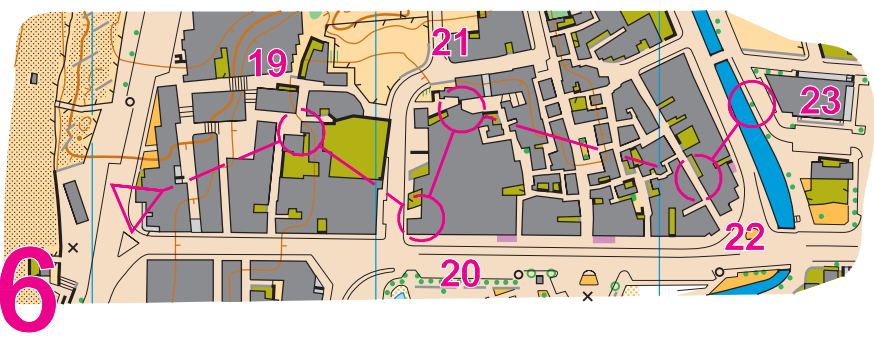

Scale - 1:4.000
 Contour Interval - 2,5 m

Partner club

Organizing activities or trainings on this maps ALWAYS requires the authorization from Ori-Estarreja Club

3/7

O-Portugal TC			
TC18SD12	5,0 km		
1	31	■	┌
2	32	■	└
3	52	■	┌
○----- 65 m ----->△			
4	33	■	└
5	34	■	┌
6	35	■	└
7	53	■	┌
○----- 125 m ----->△			

8	36	■	┌
9	37	■	└
10	54	■	┌
○----- 75 m ----->△			
11	38	■	└
12	39	■	┌
13	44	■	└
○----- 175 m ----->△			
14	40	■	└
15	41	■	┌
16	42	■	└
17	43	■	┌
18	56	■	└
○----- 95 m ----->△			
19	45	■	└
20	46	■	┌
21	47	■	└
22	48	■	┌
23	57	■	└
○----- 35 m ----->△			
24	49	■	└
25	50	■	┌
26	51	■	└
○< 300 m >○			