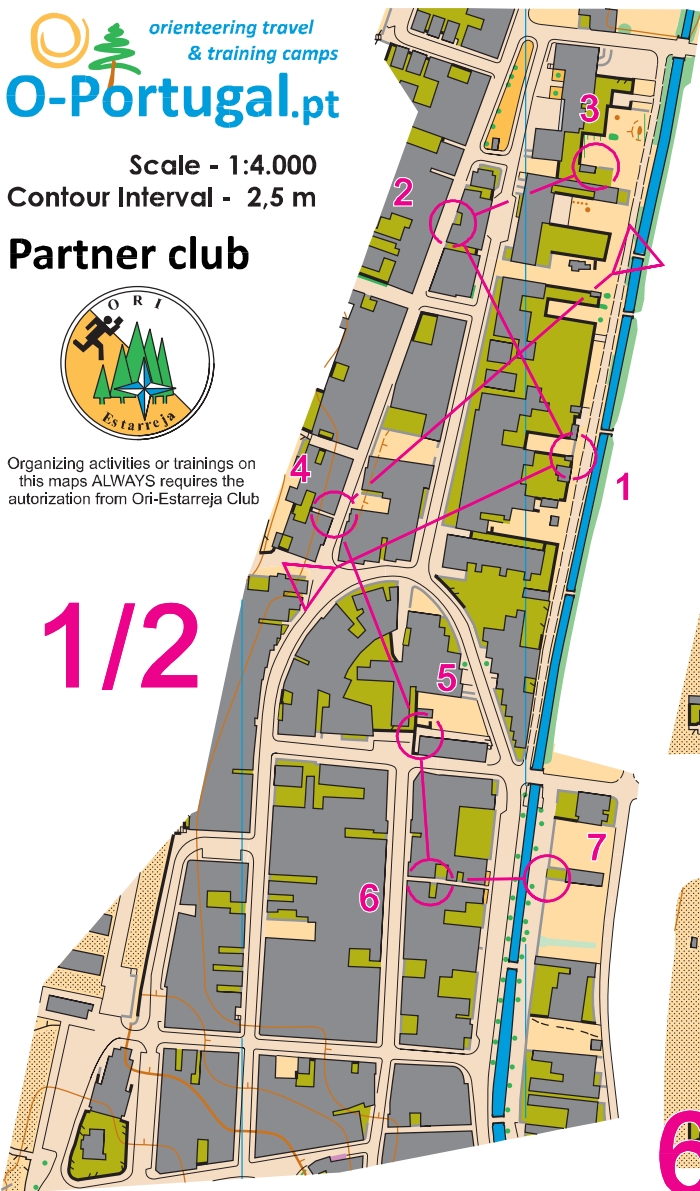

Scale - 1:4.000
 Contour Interval - 2,5 m

Partner club

Organizing activities or trainings on this maps ALWAYS requires the authorization from Ori-Estarreja Club

3/7

O-Portugal TC			
TC18SD12	5,0 km		
1	31	■	┌
2	32	■	└
3	52	■	┌
○----- 65 m ----->△			
4	33	■	└
5	34	■	┌
6	35	■	└
7	53	■	┌
○----- 125 m ----->△			

8	36	■	┌
9	37	■	└
10	54	■	┌
○----- 75 m ----->△			
11	38	■	└
12	39	■	┌
13	44	■	└
○----- 175 m ----->△			
14	40	■	└
15	41	■	┌
16	42	■	└
17	43	■	┌
18	56	■	└
○----- 95 m ----->△			
19	45	■	└
20	46	■	┌
21	47	■	└
22	48	■	┌
23	57	■	└
○----- 35 m ----->△			
24	49	■	└
25	50	■	┌
26	51	■	└
○< 300 m >○			