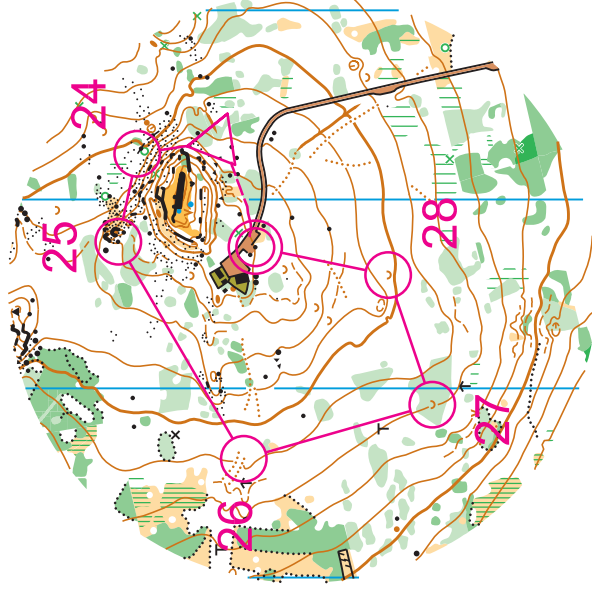

ÚVODNÍ SRAZ RD 2019 NOČÁK

Radyně 1:10 000; E = 5 m

H1	8,3 km	
△	140 m	→
24 46	↘	↘
25 47	▲	○
26 48	↓	↘
27 49	○	
28 50	○	
○	180 m	○