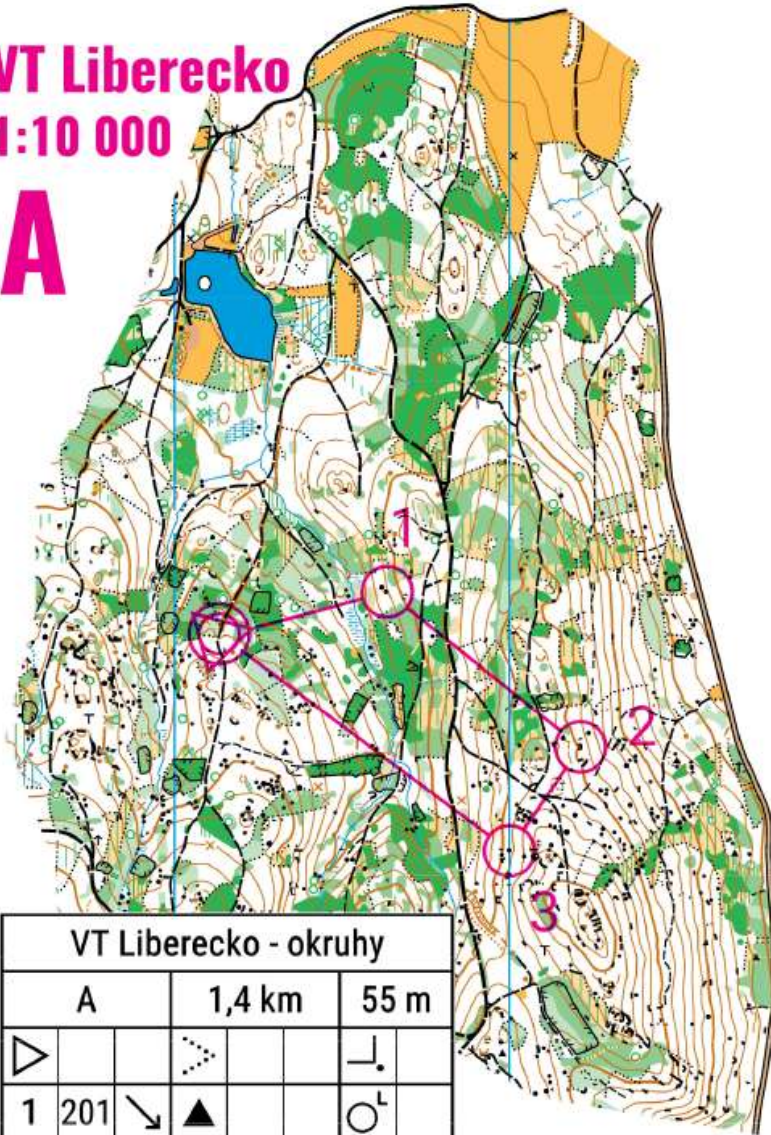

**VT Liberecko**  
1:10 000

**A**

VT Liberecko - okruhy					
A		1,4 km		55 m	
▷		▷		└┘	
1	201	↘	▲		○ <sup>L</sup>
2	202	↑	▬		└┘

VT Liberecko - okruhy					
B		1,1 km		45 m	
▷		▷		└┘	
1	204	↘	▬		└┘