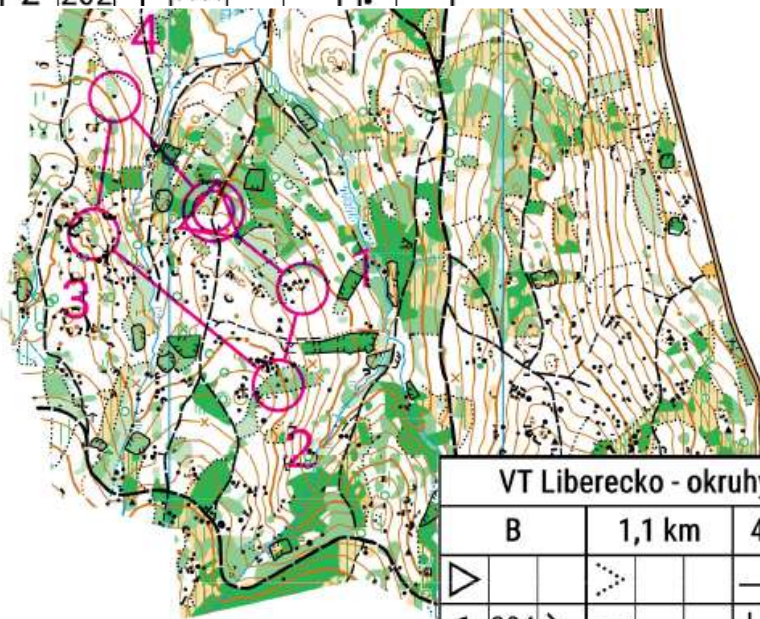

**VT Liberecko**  
1:10 000

**A**

VT Liberecko - okruhy					
A		1,4 km		55 m	
▷		▷		└┘	
1	201	↘	▲		○ <sup>L</sup>
2	202	↑	▬		└┘

VT Liberecko - okruhy					
B		1,1 km		45 m	
▷		▷		└┘	
1	204	↘	▬		└┘