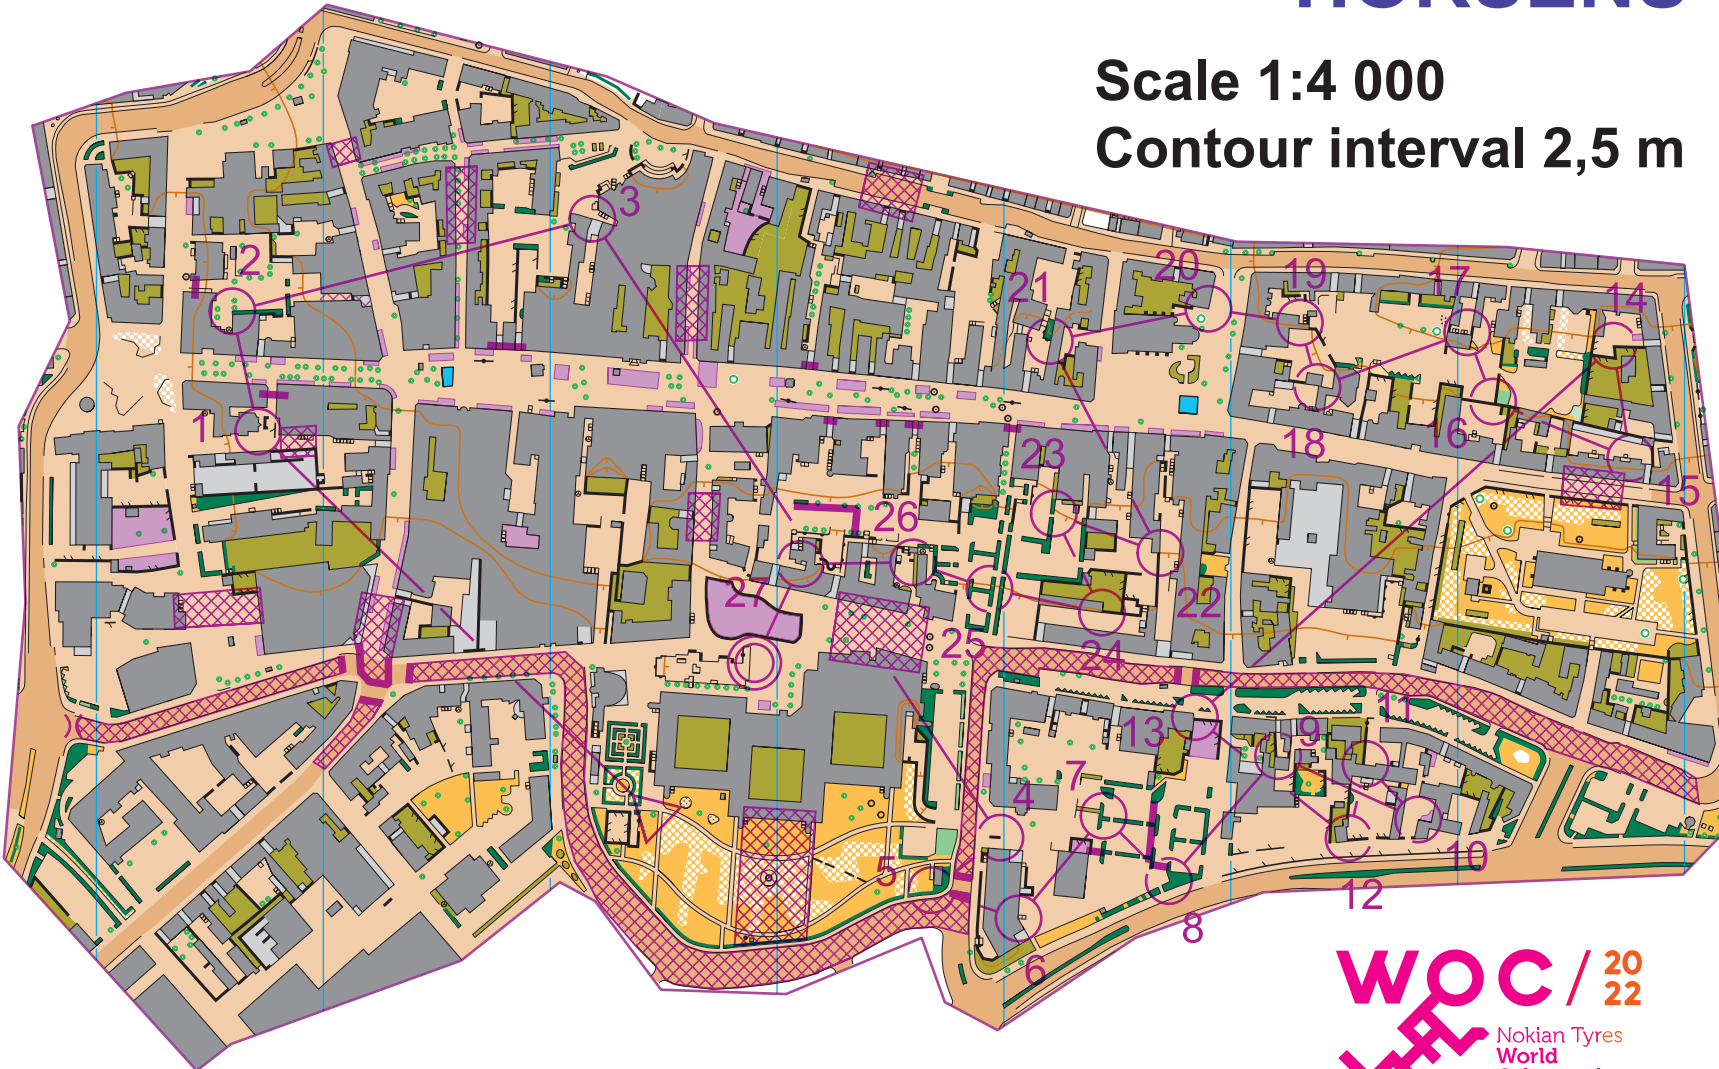

HORSENS

Scale 1:4 000

Contour interval 2,5 m

WOC / 20 / 22
 Nokian Tyres
 World
 Orienteering
 Championships
 Denmark

DP+CP		5,4 km		
▷		↑		
1	31	■		└┘
2	32	⊗		└┘
3	33	↙	■	└┘
4	34	↗		└┘
5	35	◇		└┘
6	36	▨		└┘
7	37	▨		└┘
8	38	▨		└┘
9	39	↖	▨	└┘
10	40	↘	■	└┘
11	41	↑	▨	└┘
12	42	▨		└┘
13	43	▨		└┘
14	44	↗		└┘
15	45	■		└┘
16	46	↑	▨	└┘
17	47	→	↗	└┘
18	48	↙	▨	└┘
19	49	▨		└┘
20	50	■		└┘
21	51	←	▨	└┘
22	52	←	■	└┘
23	53	↑	⊗	└┘
24	54	↑	■	└┘
25	55	↑	▨	└┘
26	56	↙	▨	└┘
27	57	■		└┘
○	60 m			○