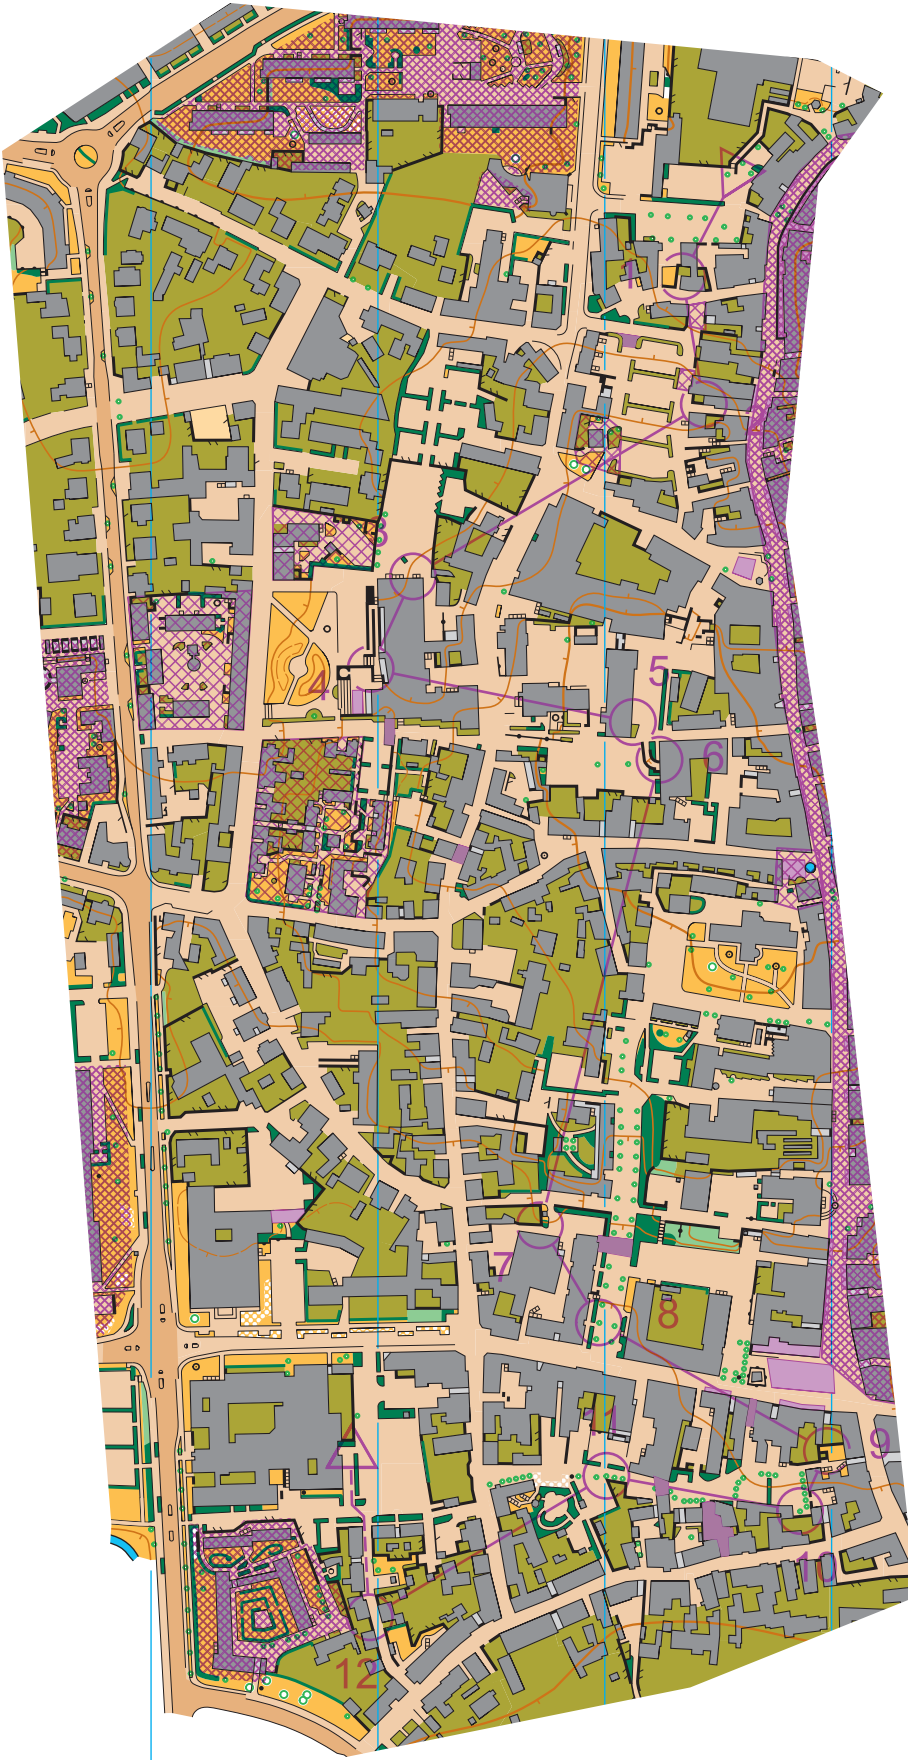

Aabenraa | 1:4000 | e2,5m

HD 1.část		2,1 km		
▷		↗		┆
1	31	■		┆┆
2	32	■		┆┆
3	33	→ ↗		┆┆
4	34	↗		┆┆
5	35	▨		┆┆
6	36	▨		┆┆
7	37	↗		┆┆
8	38	↑		
9	39	↗		┆┆
10	40	↙ ↑		
11	41	↑		
12	42	▨		┆┆
○		90 m		→▷