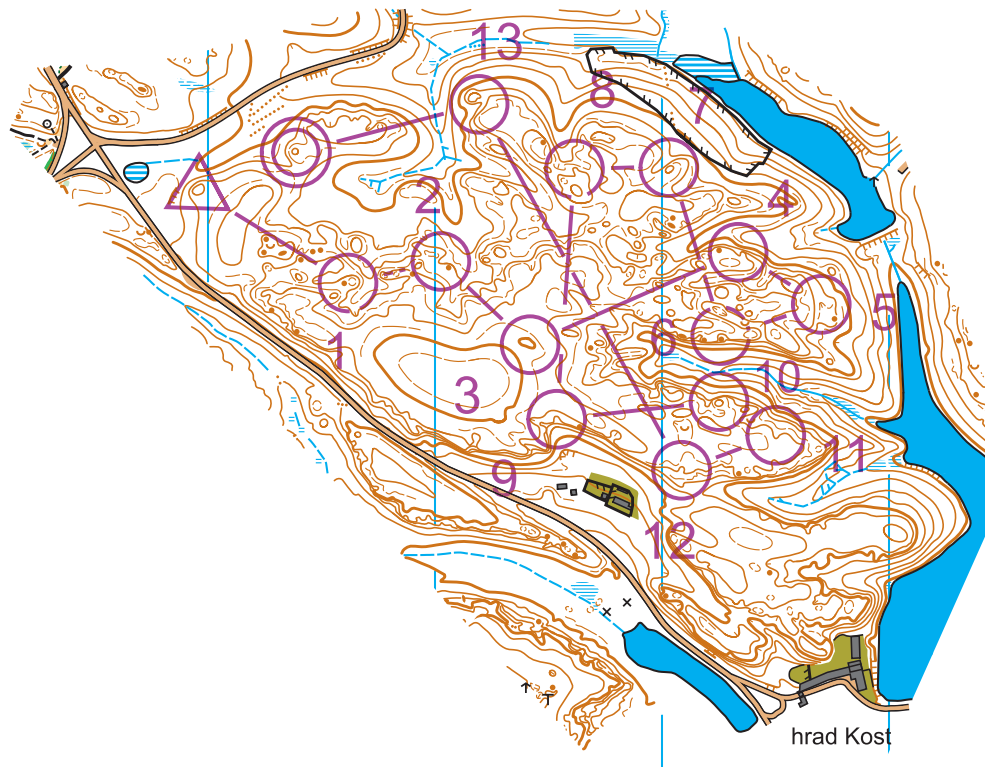

BEZ BUZOLY | 1:10 000 | e5m

PEČLIVOST		3,0 km		
▷		○		
1	31	●	○	⋮
2	32	∩		
3	33	○		⊙
4	34	∩		
5	35	∩	⌒	
6	36	∩		
7	37	○		⊙
8	38	∩		
9	39	∩		
10	40	○		⊙
11	41	∩		
12	42	∩		
13	43	∩		
		○	250 m	⊙