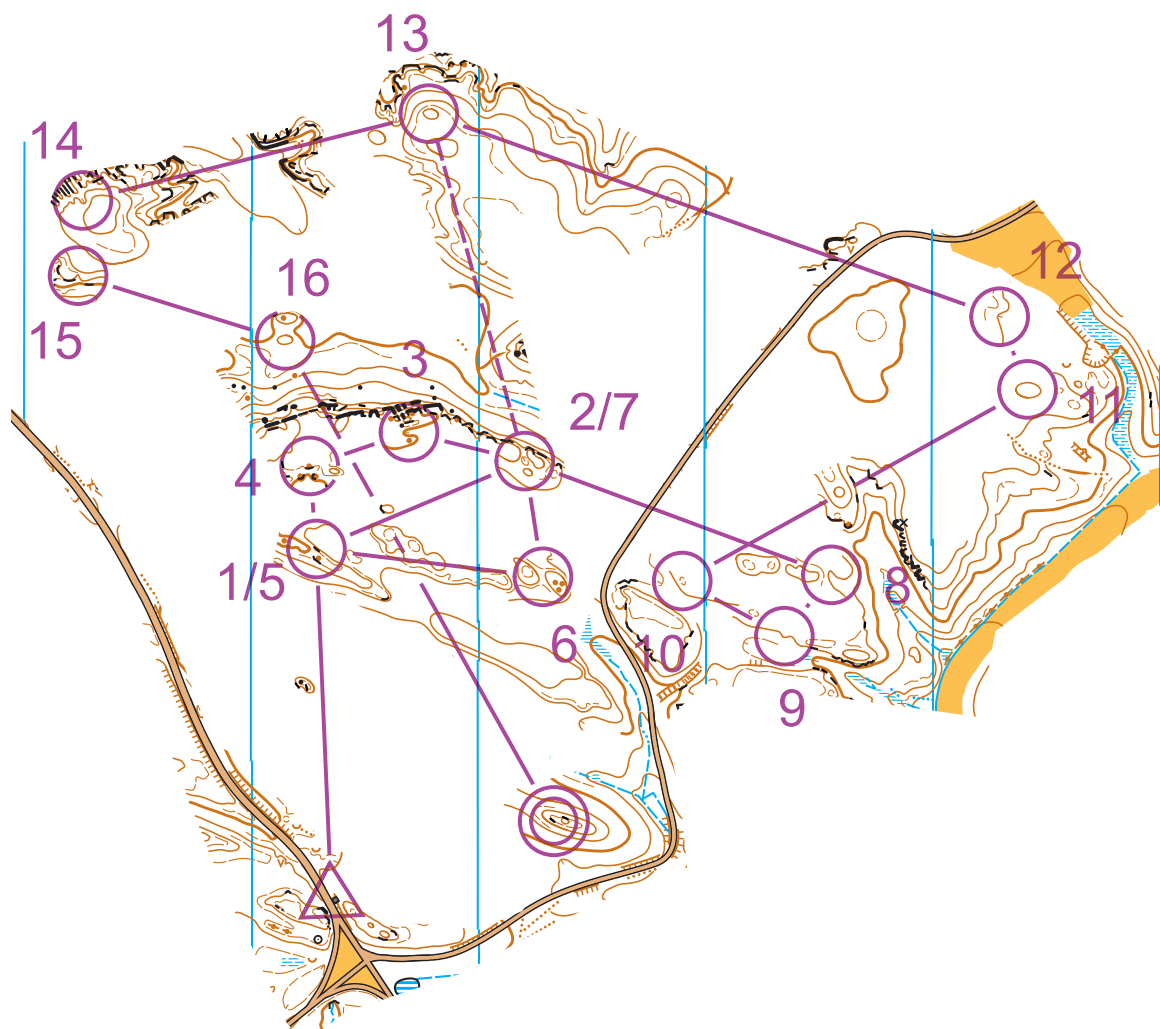

# JEN BUZOLA | 1:10 000 | e5m

| SMĚRY |    | 5,3 km |       |  |  |   |  |
|-------|----|--------|-------|--|--|---|--|
| ▷     |    |        |       |  |  |   |  |
| 1     | 31 | ↖      | ≡     |  |  |   |  |
| 2     | 32 | ⊖      |       |  |  |   |  |
| 3     | 33 | ∩      |       |  |  |   |  |
| 4     | 34 | ↑      | ●     |  |  |   |  |
| 5     | 31 | ↖      | ≡     |  |  |   |  |
| 6     | 35 | ∩      |       |  |  |   |  |
| 7     | 32 | ⊖      |       |  |  |   |  |
| 8     | 36 | ∩      |       |  |  |   |  |
| 9     | 37 | ⊖      |       |  |  |   |  |
| 10    | 38 | ○      |       |  |  |   |  |
| 11    | 39 | ○      |       |  |  |   |  |
| 12    | 40 | ∩      |       |  |  |   |  |
| 13    | 41 | ○      |       |  |  |   |  |
| 14    | 42 | ∩      |       |  |  |   |  |
| 15    | 43 | ∩      |       |  |  |   |  |
| 16    | 44 | ○      |       |  |  |   |  |
| ○     |    |        | 730 m |  |  | ⊗ |  |