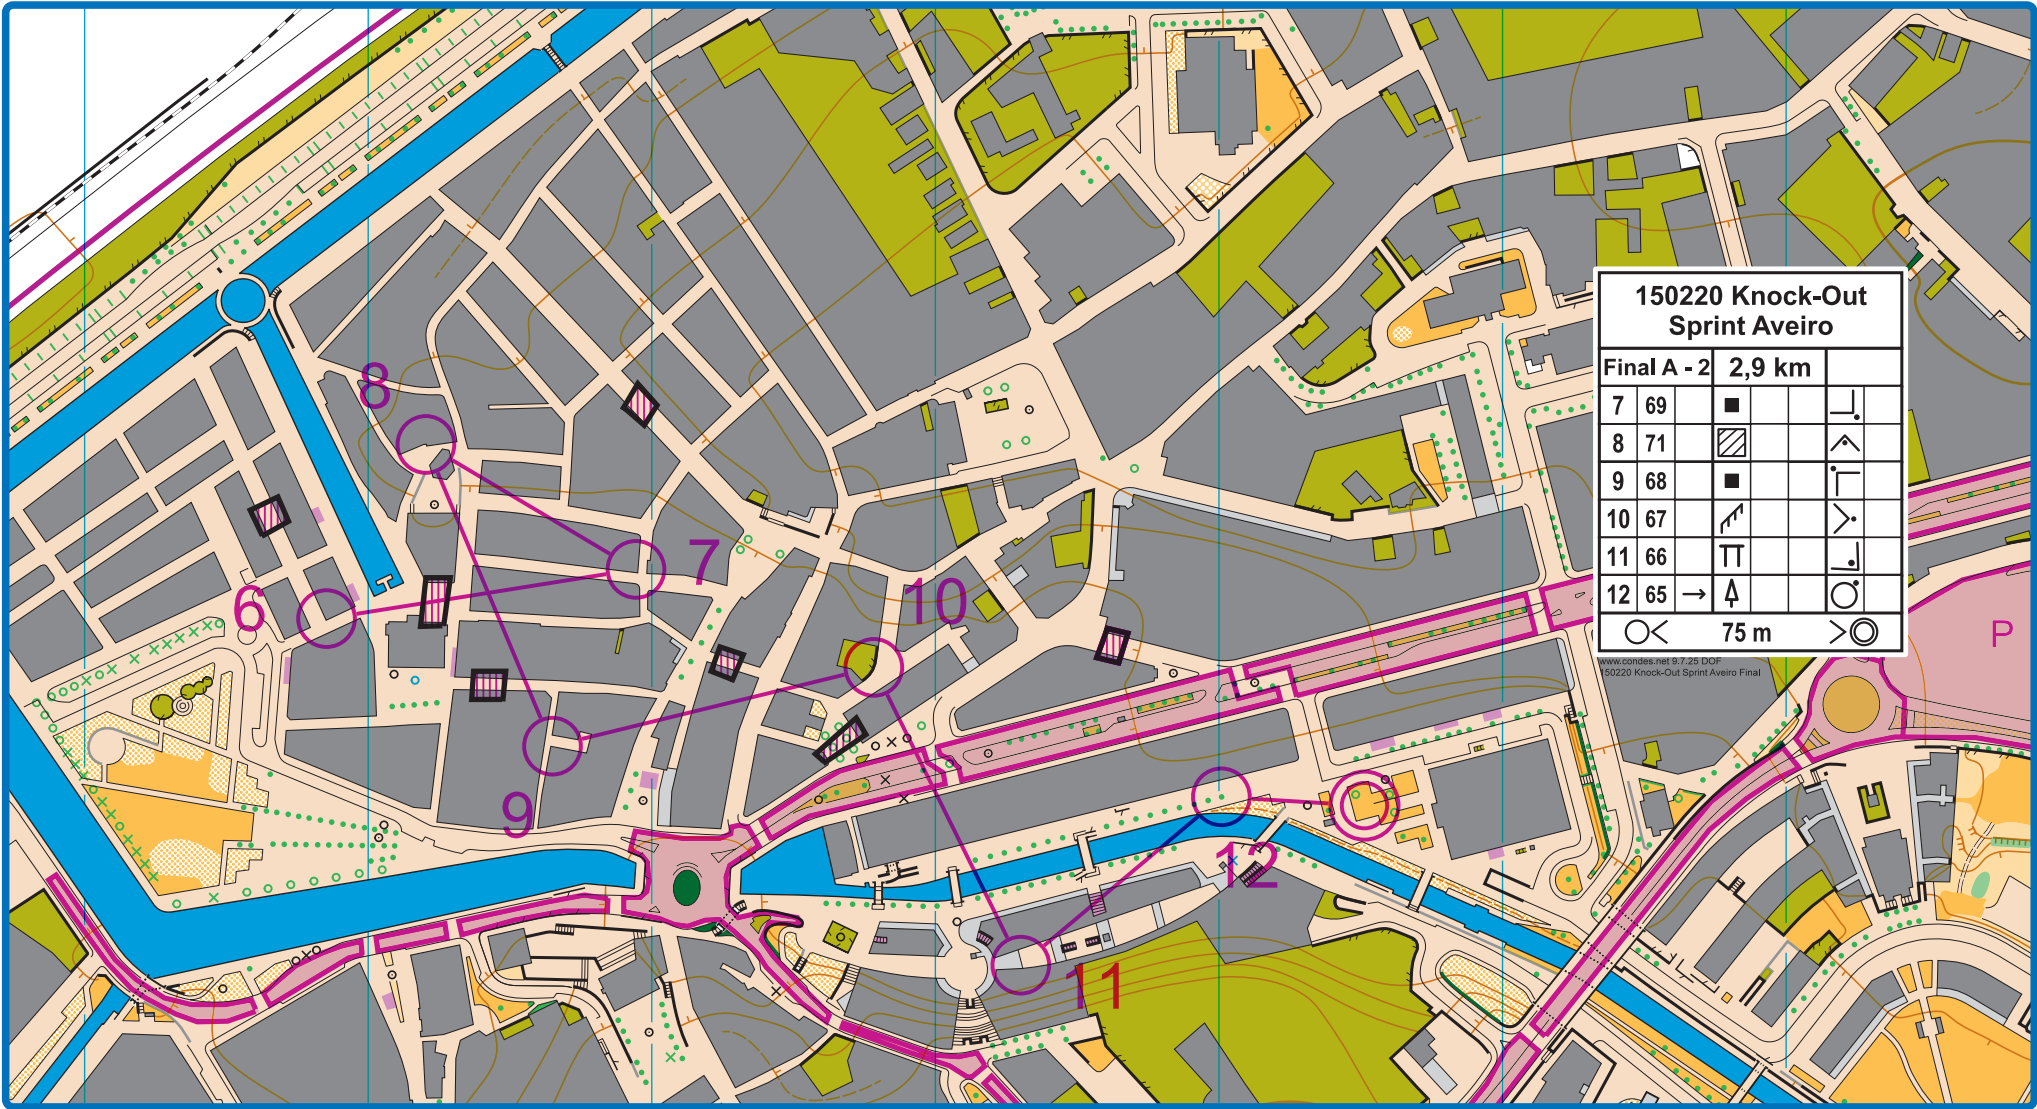

150220 Knock-Out Sprint Aveiro

Final A - 2	2,9 km			
7 69	■			└┘
8 71	▨			└┘
9 68	■			└┘
10 67	▧			└┘
11 66	▧			└┘
12 65	→	↑		○

○ 75 m ○