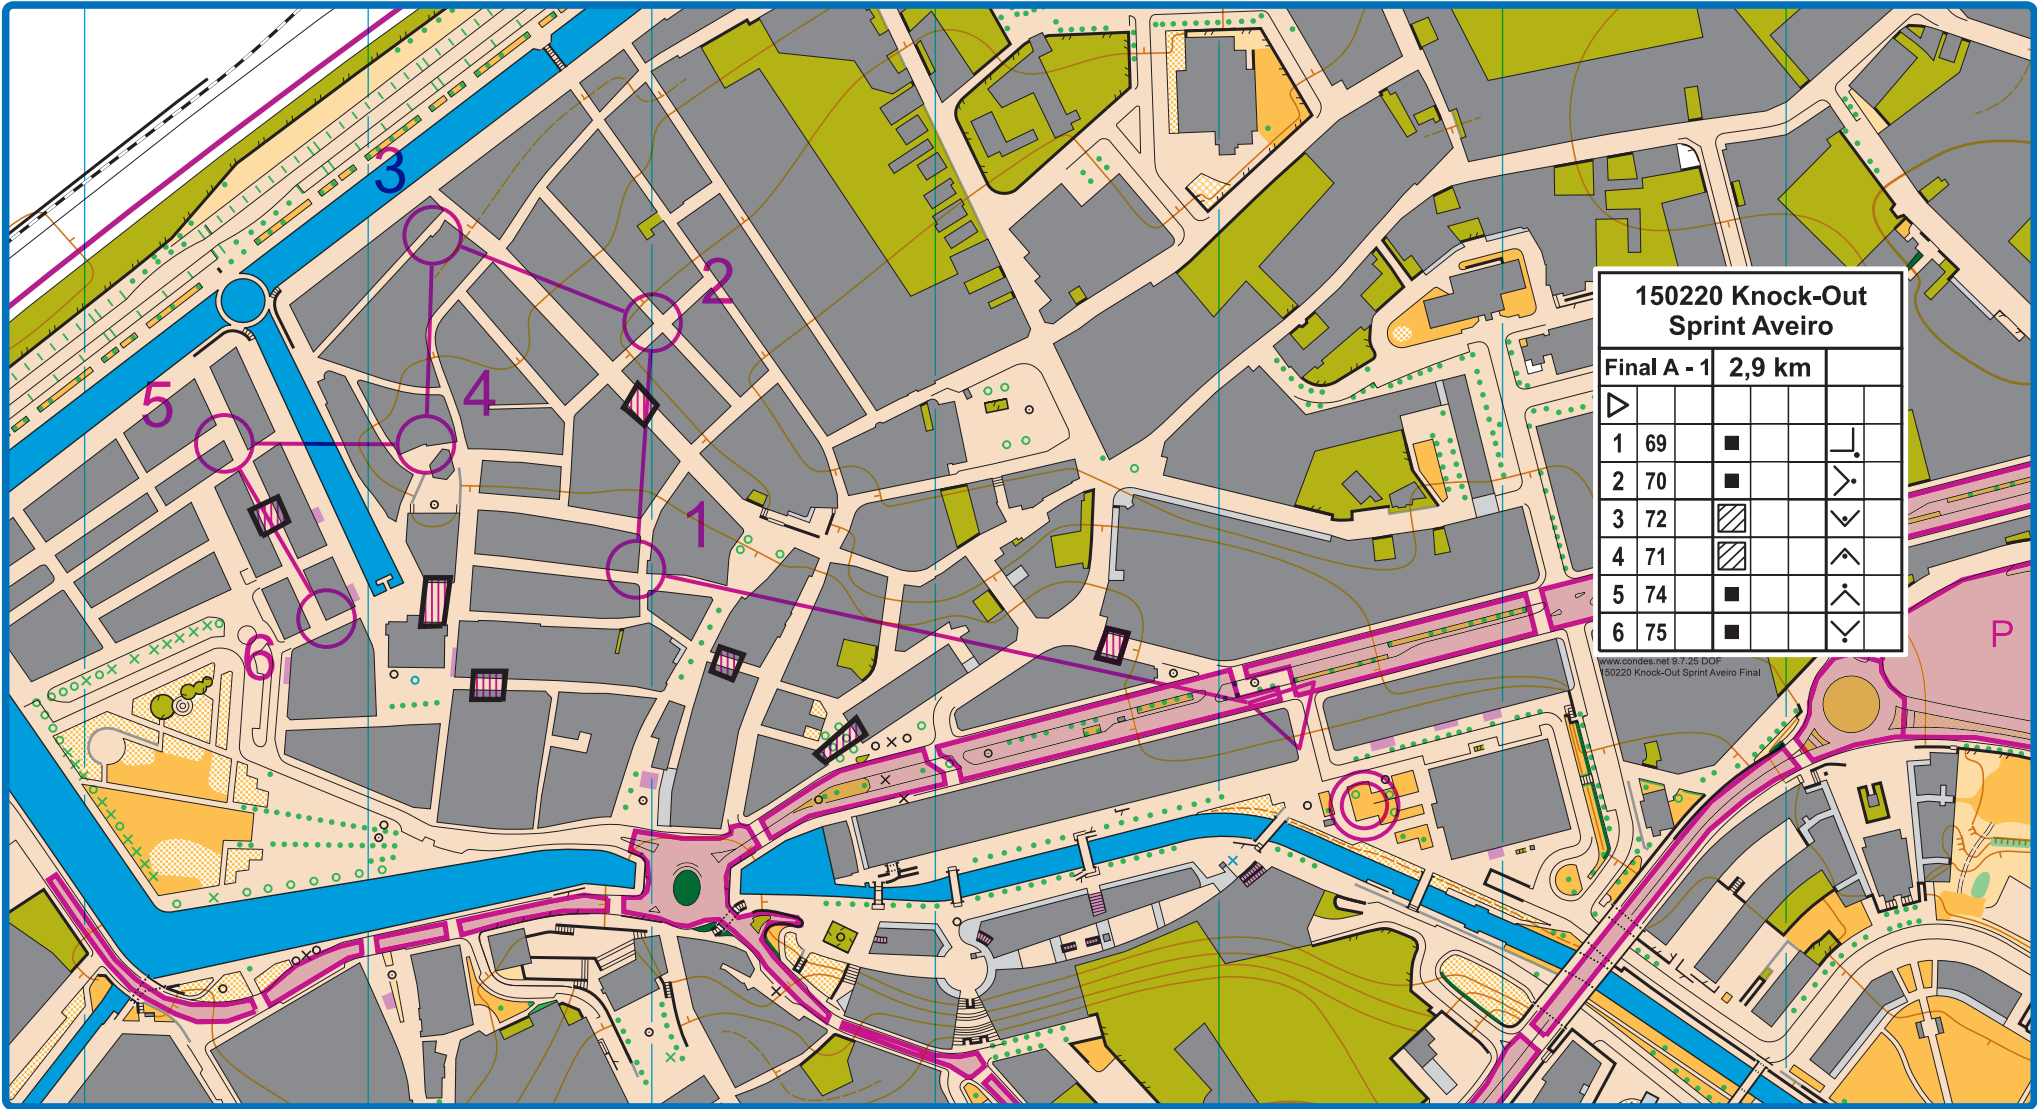

150220 Knock-Out Sprint Aveiro

Final A - 1	2,9 km		
1	69	■	└┘
2	70	■	└┘
3	72	▨	∨
4	71	▨	∧
5	74	■	∧
6	75	■	∨