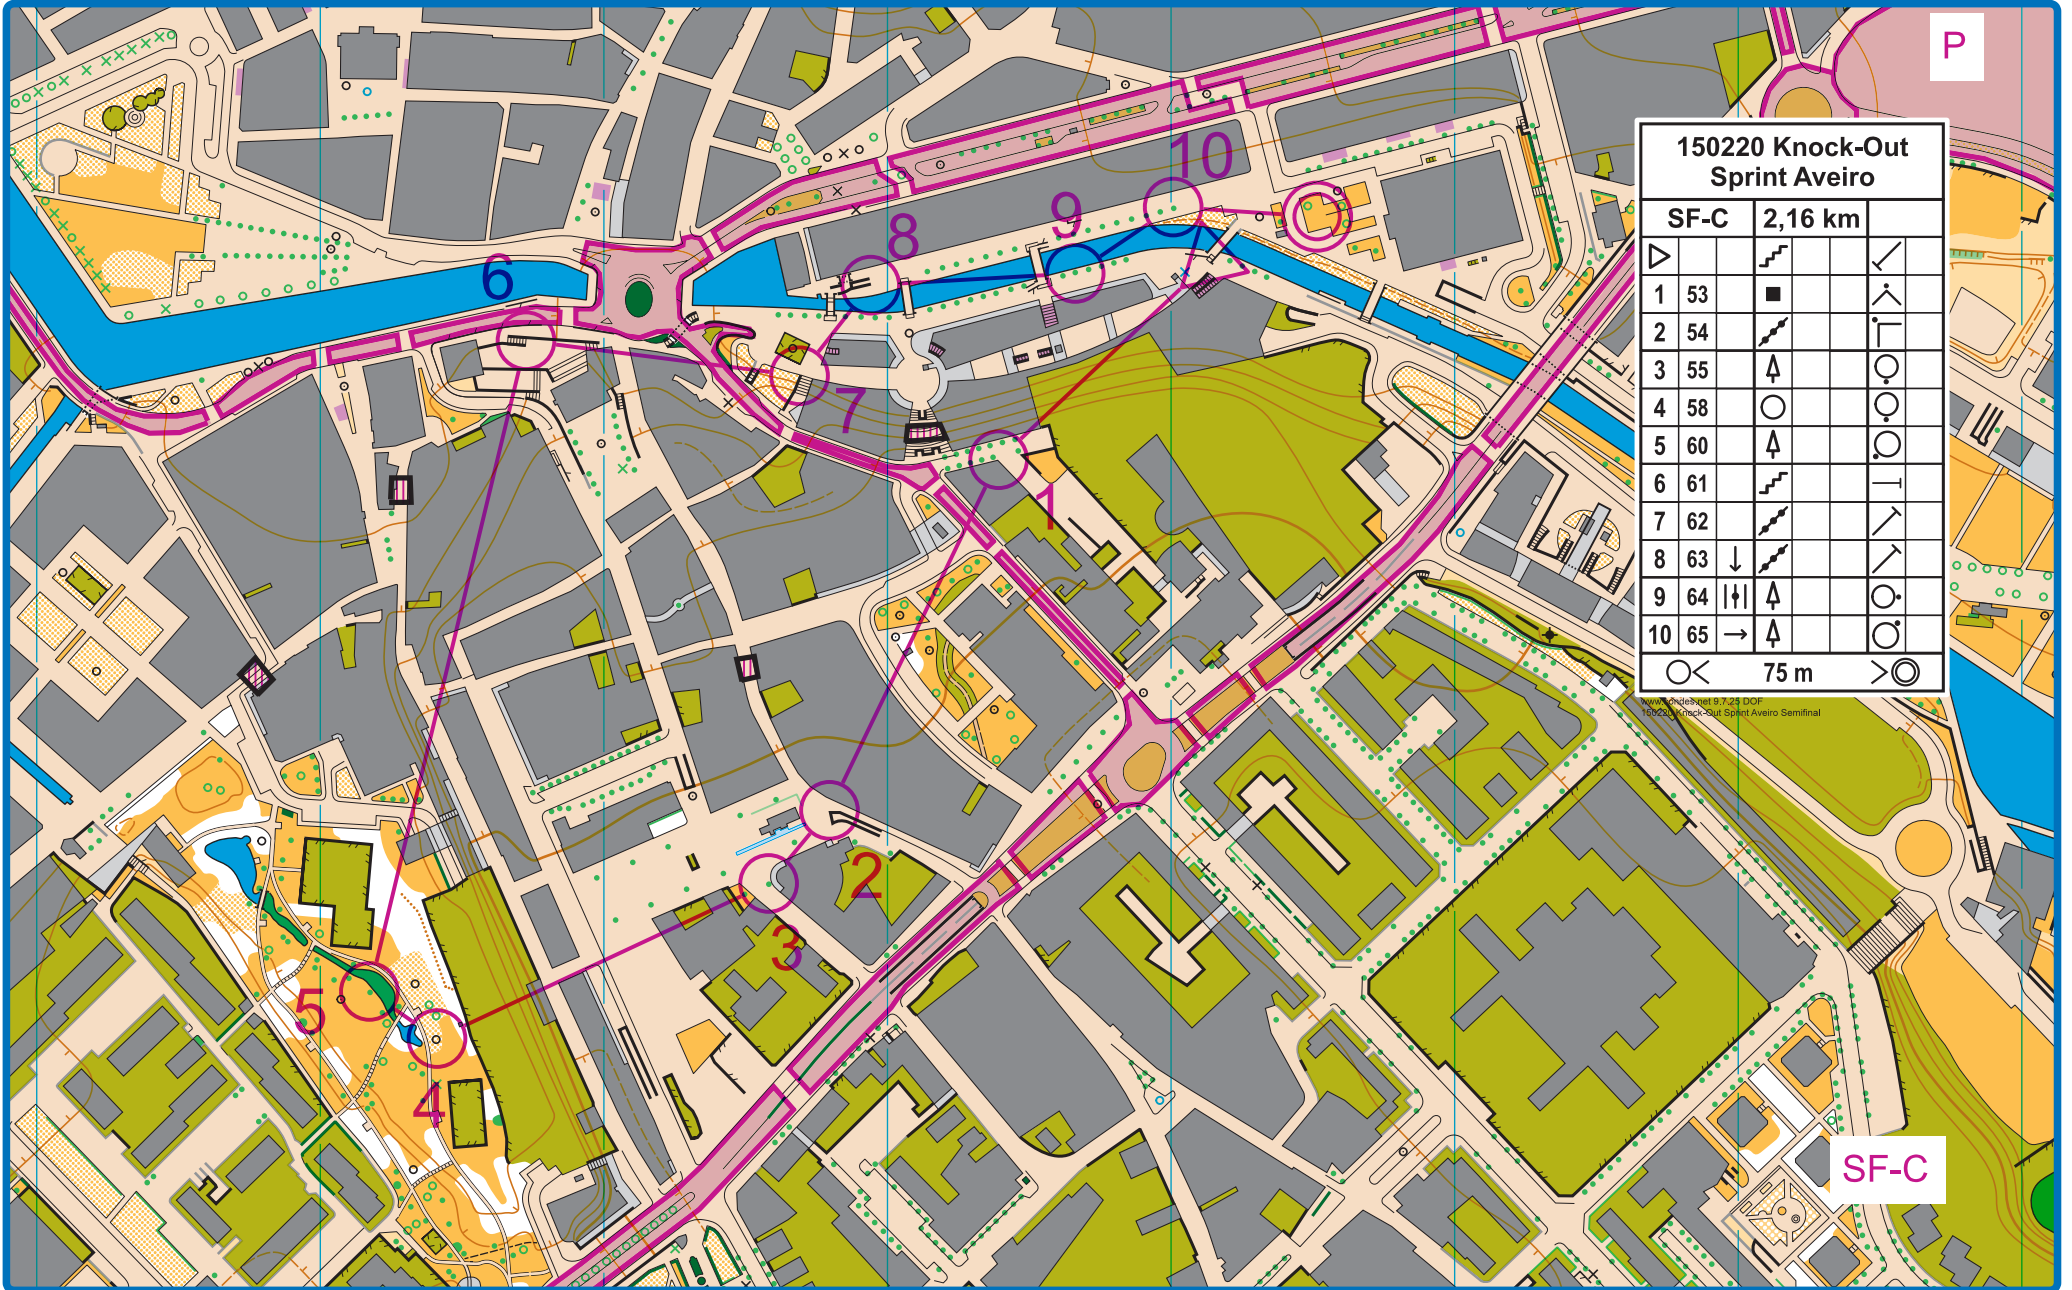

P

150220 Knock-Out Sprint Aveiro				
SF-C		2,16 km		
▷		↗		✓
1	53	■		⤴
2	54	↘		⤵
3	55	⤴		○
4	58	○		○
5	60	⤴		○
6	61	↗		⤴
7	62	↘		⤵
8	63	↓ ↘		⤵
9	64	⤴ ⤵		○
10	65	→ ⤴		○
		○ <	75 m	> ○

SF-C