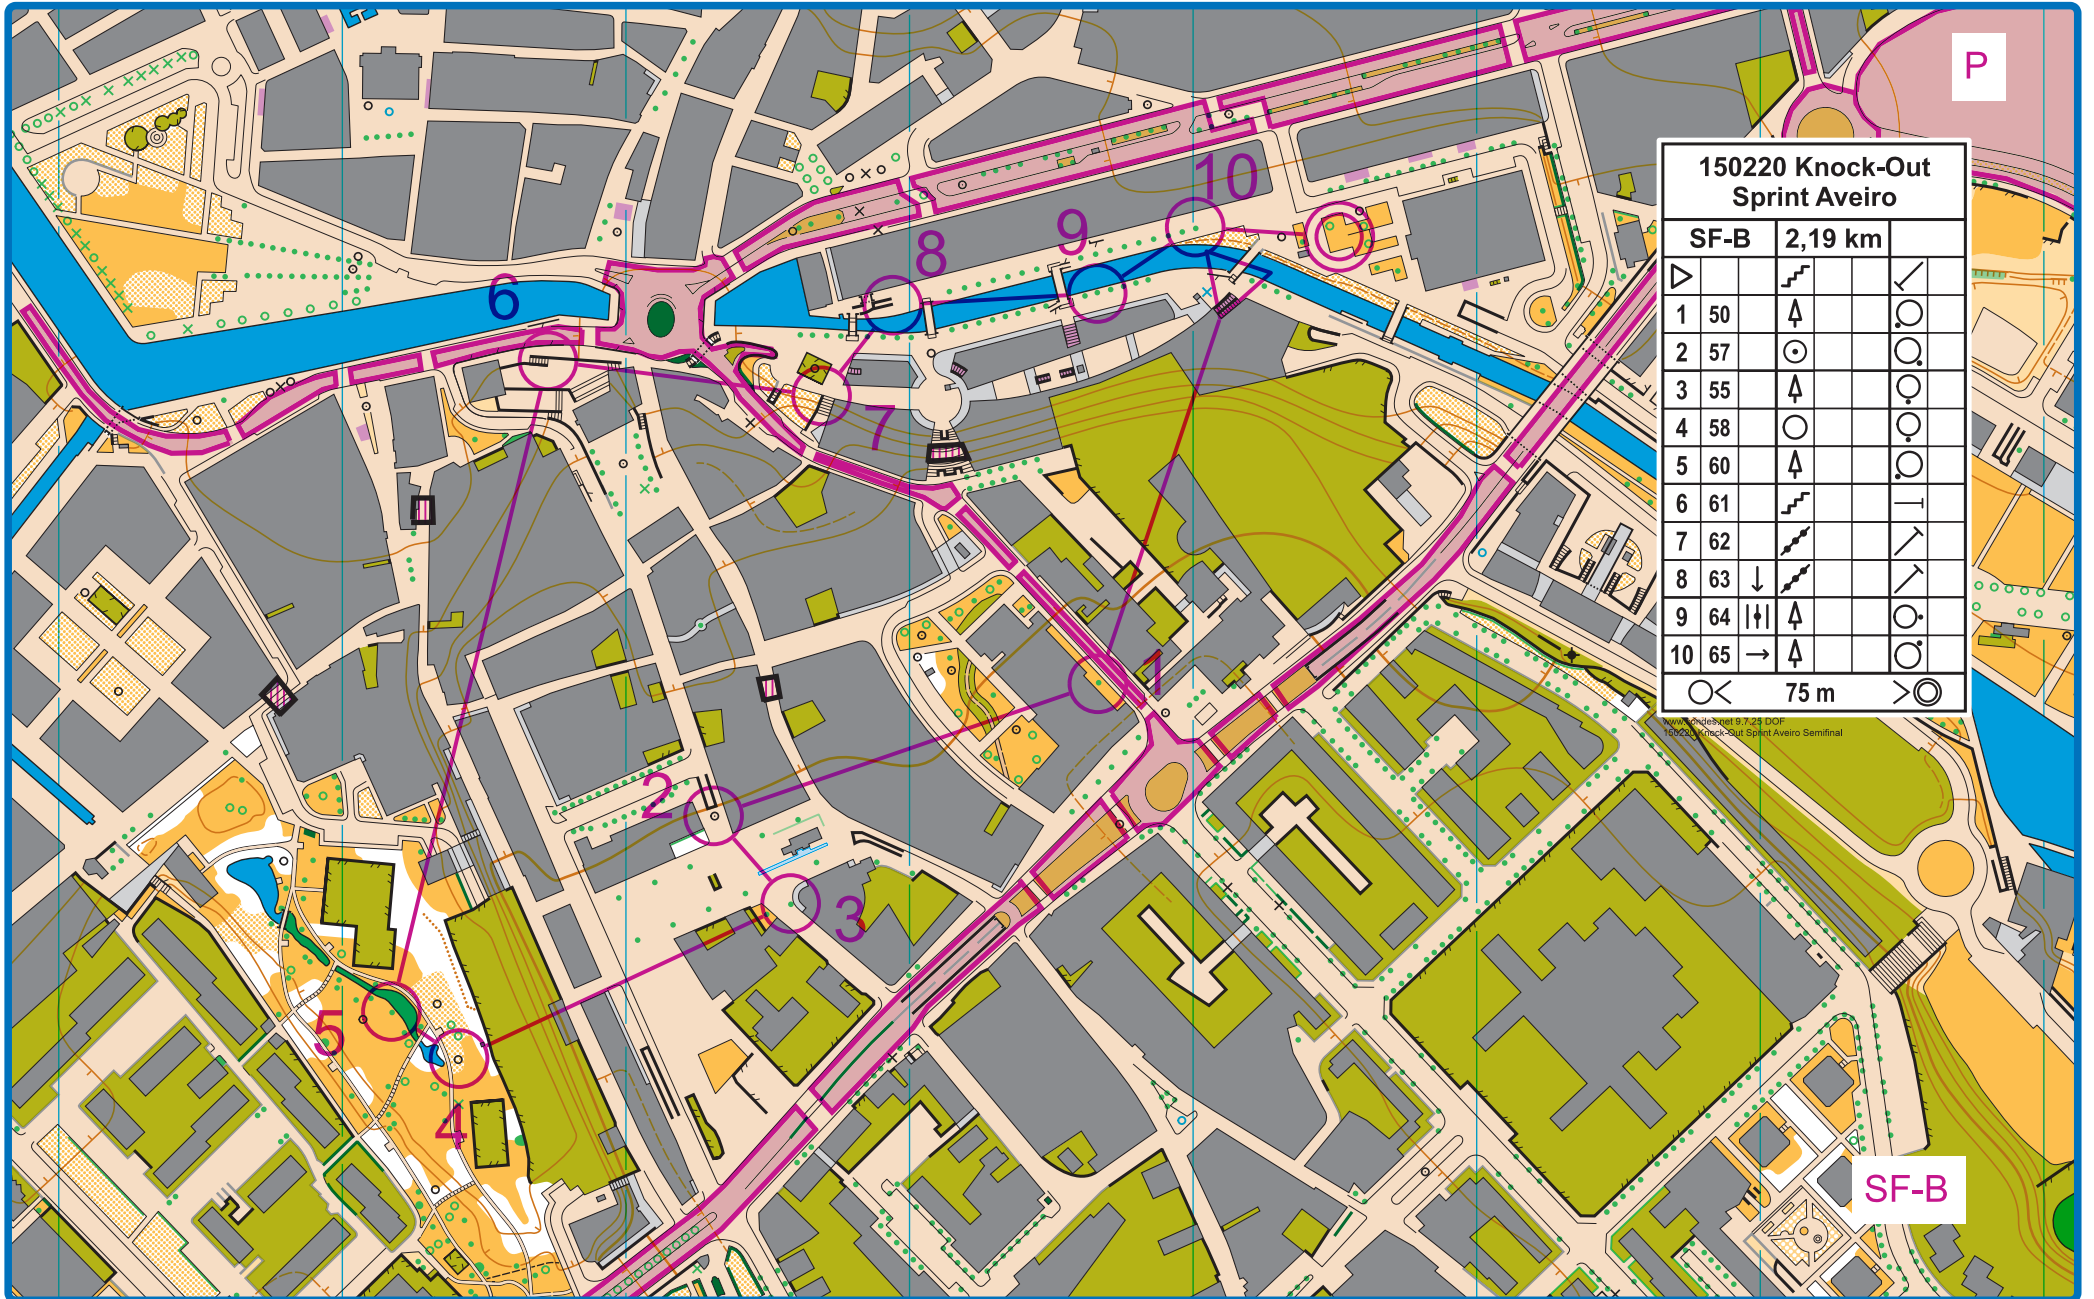

150220 Knock-Out Sprint Aveiro

SF-B		2,19 km		
▷		↗		✓
1	50	↑		○
2	57	⊙		○
3	55	↑		○
4	58	○		○
5	60	↑		○
6	61	↗		—
7	62	↘		↗
8	63	↓ ↘		↗
9	64	↕ ↑		○
10	65	→ ↑		○

○ < 75 m > ⊙

P

SF-B