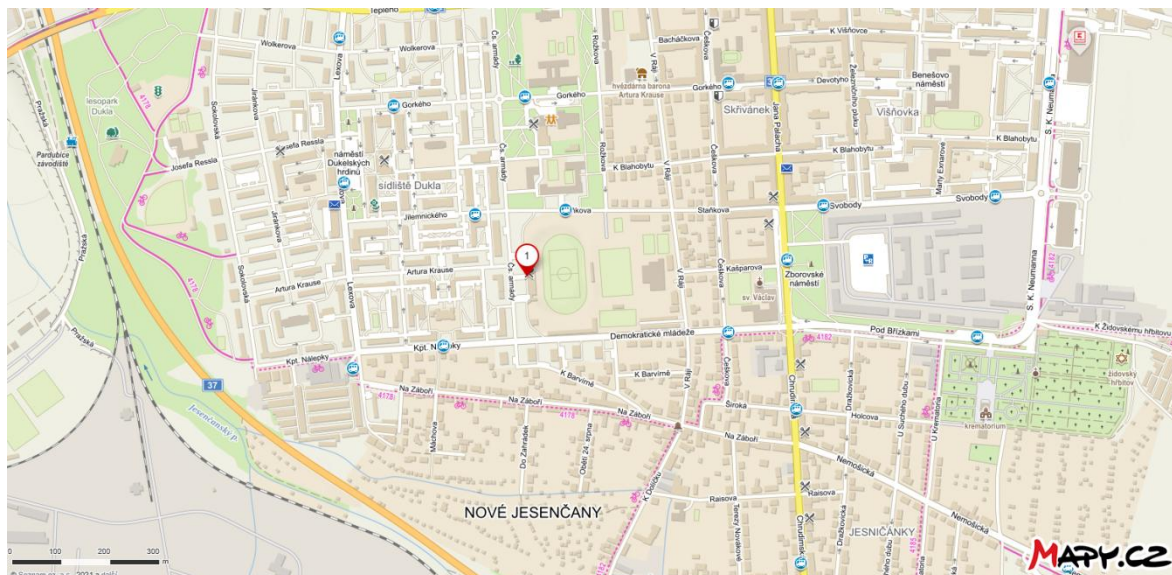

Pardubice - 15. 10. 2022

Místo: atletický stadion Hvězda SKP Pardubice – Čs. Armády 2515; [50.0220319N, 15.7639525E](https://www.google.com/maps/place/50.0220319N,+15.7639525E)
Sraz: v sobotu 15. 10. do 10:00
Doprava: individuální (řeší si každé TSM zvlášť)