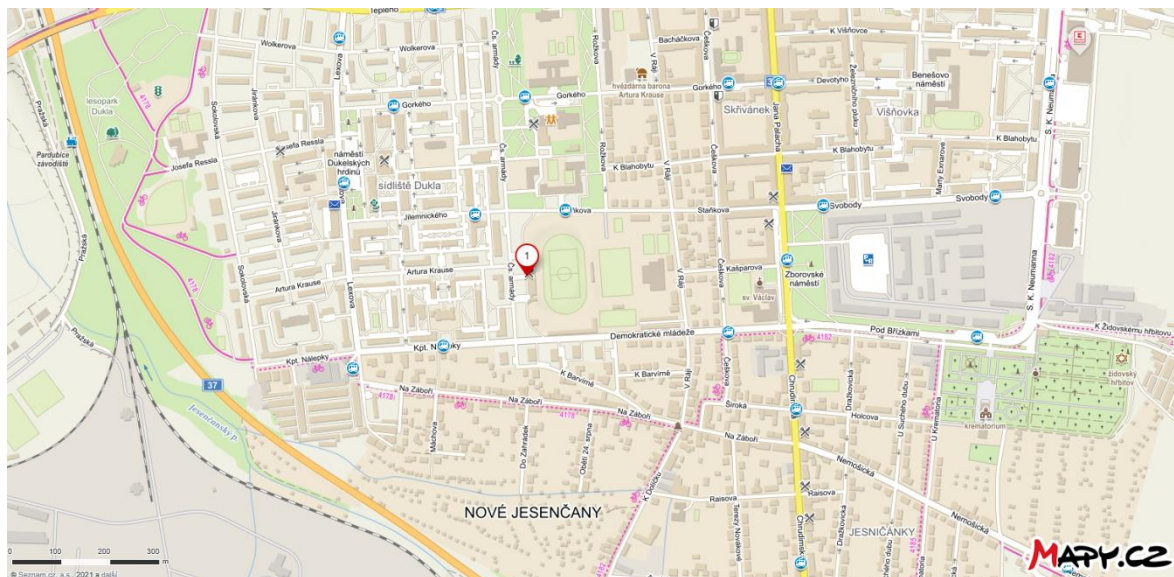

## Pardubice - 8. 10. 2023

**Místo:** atletický stadion Hvězda SKP Pardubice – Čs. Armády 2515; [50.0220319N, 15.7639525E](https://www.google.com/maps/place/50.0220319N,+15.7639525E)  
**Sraz:** v sobotu 8. 10. do 10:00  
**Doprava:** individuální (řeší si každé TSM zvlášť)