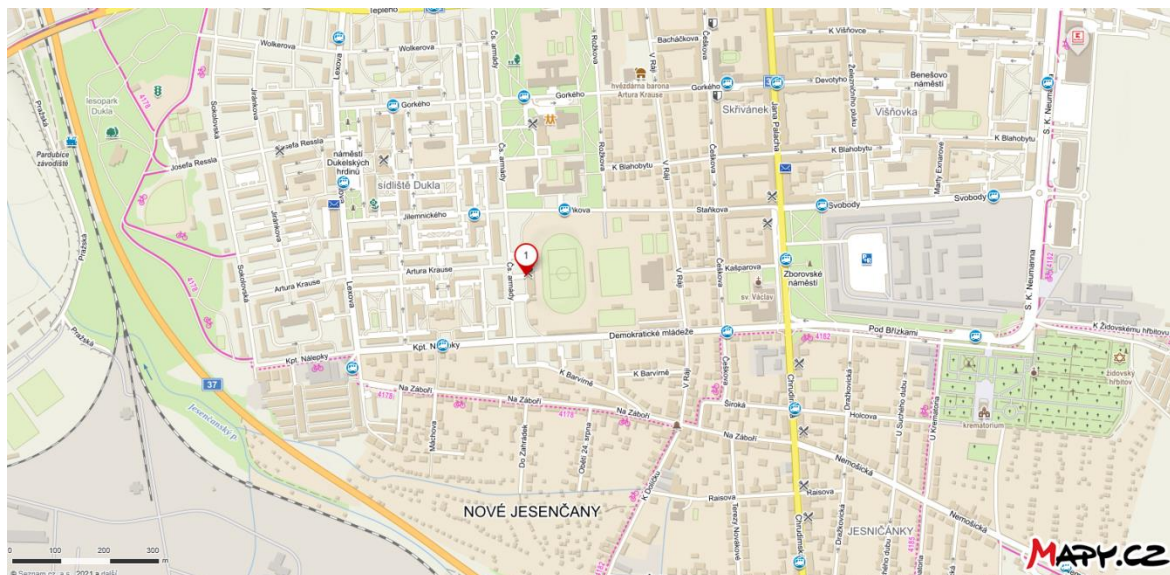

Pardubice - 12. 10. 2024

Místo: atletický stadion Hvězda SKP Pardubice – Čs. Armády 2515; [50.0220319N, 15.7639525E](https://www.google.com/maps/place/50.0220319N,+15.7639525E)
Sraz: v sobotu 12. 10. do 10:00
Doprava: individuální (řeší si každé TSM zvlášť)